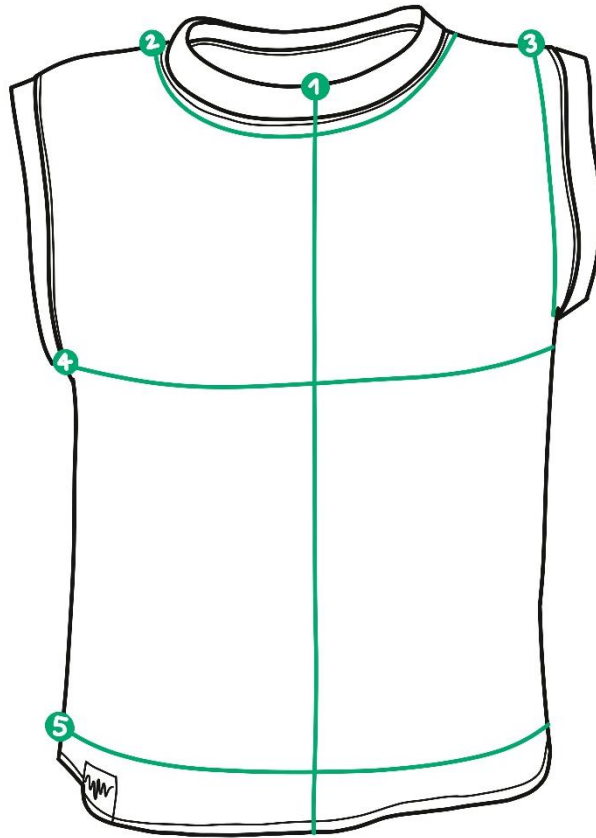

Tank Top

Remarque : seule la valeur 1 change entre court et long.

Tank Top court (cm)							
	XXS	XS	S	M	L	XL	XXL
1	39.5	41	42	43.5	49	50	50
2 c*	48	48	48	49	50	51	52
3 c	45.4	47	49	53.5	58	60	60.5
4 c	95	98	106	114	124	130	134
5 c	96	99	107	115	120	128	132

Tank Top long (cm)							
	XXS	XS	S	M	L	XL	XXL
1	47.5	48.5	49.5	51	56.5	57.5	57.5
2 c*	48	48	48	49	50	51	52
3 c	45.4	47	49	53.5	58	60	60.5
4 c	95	98	106	114	124	130	134
5 c	96	99	107	115	120	128	132

*c = circonférence