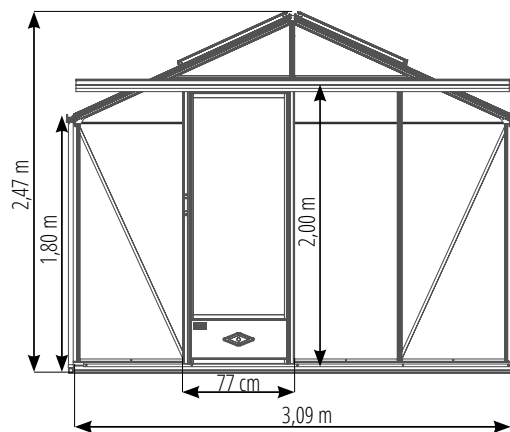

ESSENTIA

LUXIA

SUPRA

DISTRIBUÉ PAR :