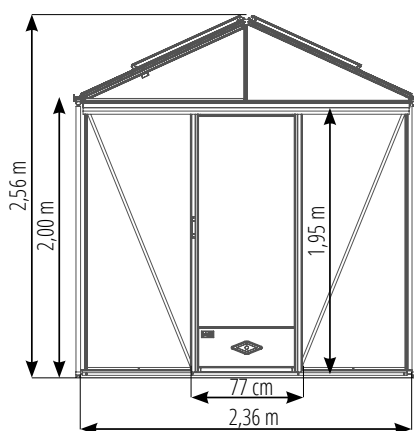

ESSENTIA

LUXIA

SUPRA

DISTRIBUÉ PAR :