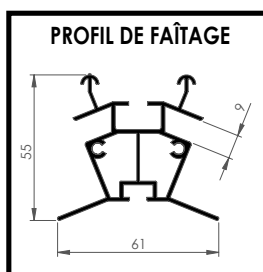

SERRES & JARDINS D'HIVER

COLLECTION LUXIA 2020

Serres et jardins d'hiver

Des finitions de qualité

Joint néoprène
(garantie 10 ans)

Roulettes pour rail
de porte coulissante

Base incluse

COLLECTION	ESSENTIA	LUXIA	SUPRA
Structure aluminium (garantie 12 ans)	✓	✓	✓
Verre trempé 4 mm sur les parois et en toiture de série	✓	✓	✓
Verre trempé 4 mm martelé en toiture (option sans surcoût)	✓	✓	✓
Lucarnes de toit (le nombre varie en fonction de la longueur)	✓	✓	✓
Base incluse	✓	✓	✓
Joint néoprène (garantie 10 ans)	✓	✓	✓
Épaisseur de vitrage maximum	4 à 8 mm	4 à 8 mm	4 à 16 mm
Descente de gouttière en tube aluminium	Ø 32 mm	Ø 32 mm	Ø 50 mm
Connecteur de gouttière en fonderie d'aluminium	✓	✓	✓
Hauteur gouttière	1,80 m	2,00 m	2,00 m
Hauteur faîtage	2,32 m / 2,47 m	2,56 m / 2,70 m	2,70 m / 2,80 m / 2,95 m
Passage de porte	77 cm	77 cm et 1 m	1 m ou porte double 2 x 1 m
Porte sur le côté (option)		✓	✓
Lucarnes de parois (option)		✓	✓
Frise de toit (option)	✓	✓	✓
Coloris aluminium, anthracite (RAL 7016) ou vert (RAL 6009)	✓	✓	✓
Coloris au choix		✓	✓
Polycarbonate toit et/ou parois (option)		8 mm	8 ou 16 mm
Double vitrage 14 mm sur les parois (option)			✓

Les toitures sont en verre trempé 4 mm translucide de série. Nous vous proposons une toiture en verre trempé 4 mm martelé sans surcoût. A indiquer sur votre commande.

SUPRA

Hauteur gouttière 2,00 m

PORTE SIMPLE 1 M