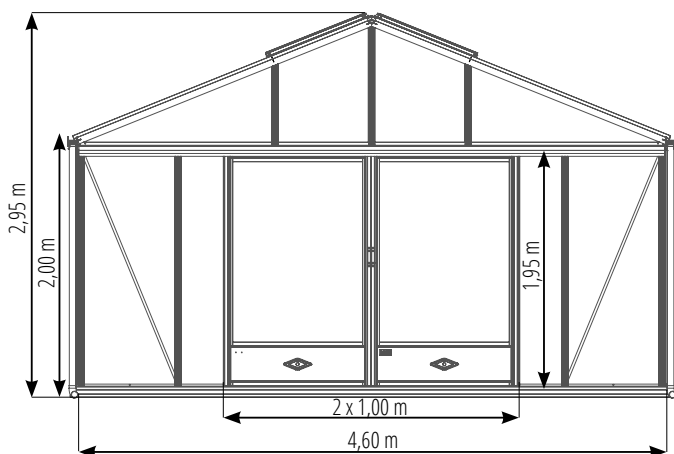

ESSENTIA

LUXIA

SUPRA

DISTRIBUÉ PAR :