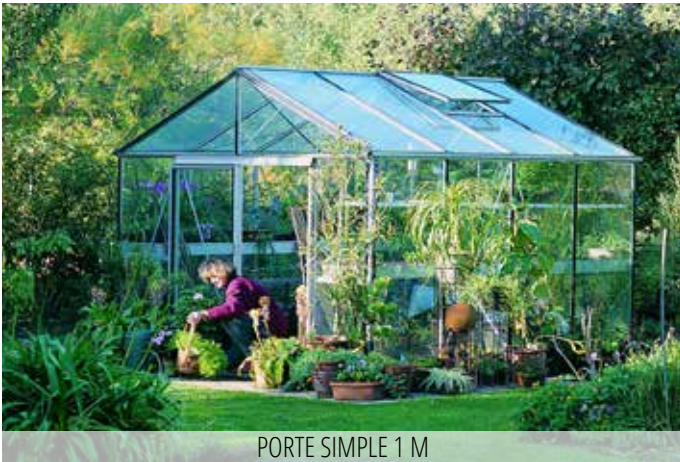

PORTE SIMPLE 0,77 M

9,00 m² - 2,36 x 3,80 m

● Réf. 795361
2 610 €

● Réf. 795373
3 420 €

PORTE SIMPLE 0,77 M

10,80 m² - 2,36 x 4,57 m

● Réf. 795362
2 980 €

● Réf. 795374
3 640 €

PORTE SIMPLE 1 M

14,10 m² - 3,09 x 4,57 m

● Réf. 795378
3 500 €

● Réf. 795393
4 480 €

PORTE SIMPLE 1 M

18,70 m² - 3,09 x 6,04 m

● Réf. 795380
4 150 €

● Réf. 795395
5 120 €

En option : ouverture automatique de lucarne double ressort

LARGEUR / LONGUEUR	SURFACE	NBRE DE LUCARNES
2,36 x 3,09 m	7,30 m ²	2
2,36 x 3,80 m	9,00 m ²	2
2,36 x 4,57 m	10,80 m ²	3
2,36 x 5,30 m	12,50 m ²	4
3,09 x 3,80 m	11,80 m ²	2
3,09 x 4,57 m	14,10 m ²	3
3,09 x 5,30 m	16,40 m ²	4
3,09 x 6,04 m	18,70 m ²	5