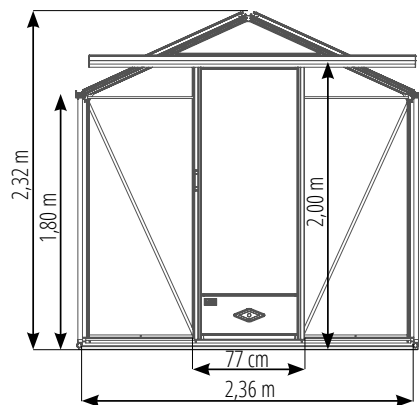

ESSENTIA

LUXIA

SUPRA

DISTRIBUÉ PAR :