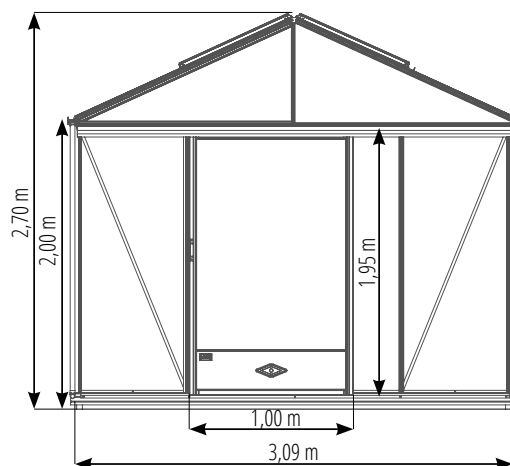

ESSENTIA

LUXIA

SUPRA

DISTRIBUÉ PAR :