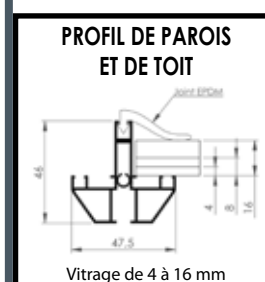

Les toitures sont en verre trempé 4 mm translucide de série. Nous vous proposons une toiture en verre trempé 4 mm martelé sans surcoût. A indiquer sur votre commande.

SUPRA

Hauteur gouttière 2,00 m

PORTE SIMPLE 1 M