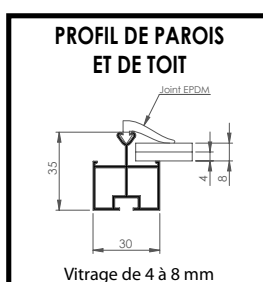

Les toitures sont en verre trempé 4 mm translucide de série. Nous vous proposons une toiture en verre trempé 4 mm martelé sans surcoût. A indiquer sur votre commande.

SUPRA

Hauteur gouttière 2,00 m

PORTE SIMPLE 1 M