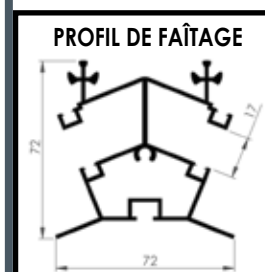

Les toitures sont en verre trempé 4 mm translucide de série. Nous vous proposons une toiture en verre trempé 4 mm martelé sans surcoût. A indiquer sur votre commande.

SUPRA

Hauteur gouttière 2,00 m

PORTE SIMPLE 1 M