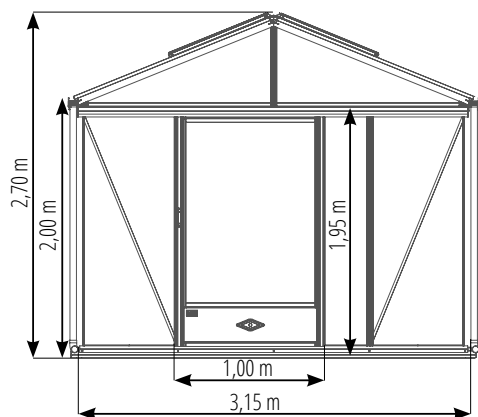

ESSENTIA

LUXIA

SUPRA

DISTRIBUÉ PAR :