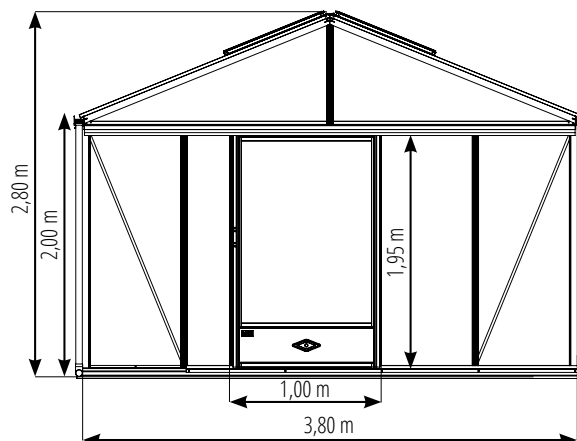

ESSENTIA

LUXIA

SUPRA

DISTRIBUÉ PAR :