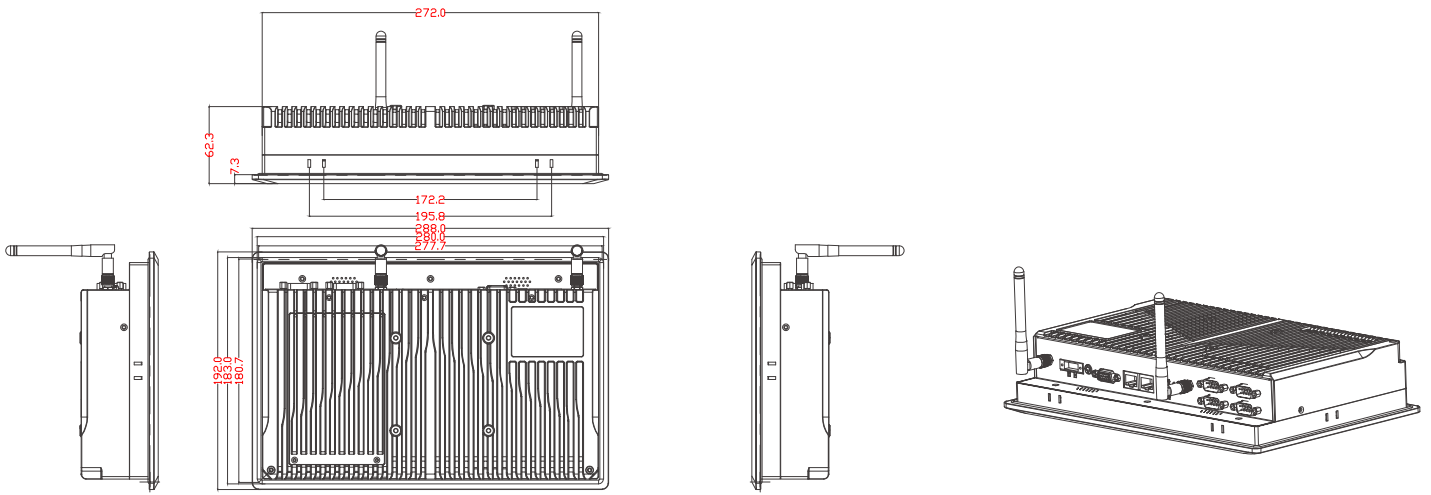

Çizimler

Sipariş Kodu

ROCK - 1010-J6412	ROCK - 1010-i51235U
ROCK - 1010-N97	ROCK - 1010-i710510U
ROCK - 1010-i510210U	ROCK - 1010-i71255U

Paket

ADAPTER

WIFI ANTENNA

MOUNT BRACKET