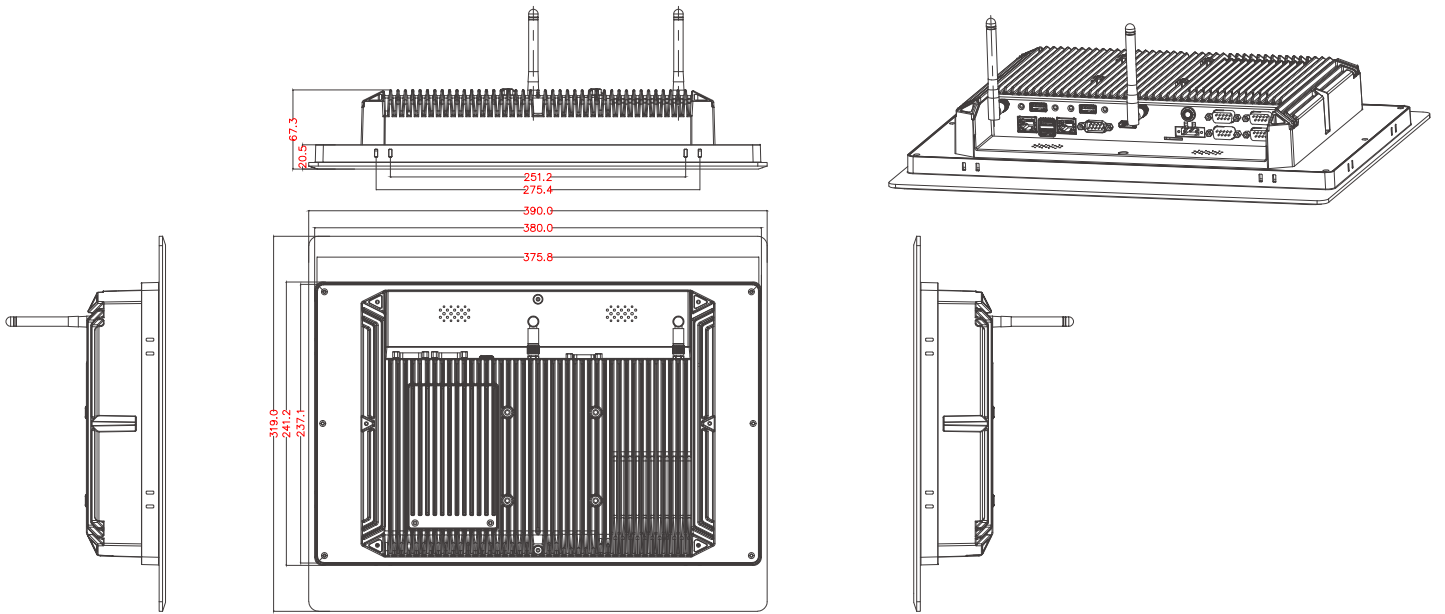

Çizimler

Sipariş Kodu

ROCK - 1700-J6412	ROCK - 1700-i51235U
ROCK - 1700-N97	ROCK - 1700-i710510U
ROCK - 1700-i510210U	ROCK - 1700-i71255U

Paket

ADAPTER

WIFI ANTENNA

MOUNT BRACKET