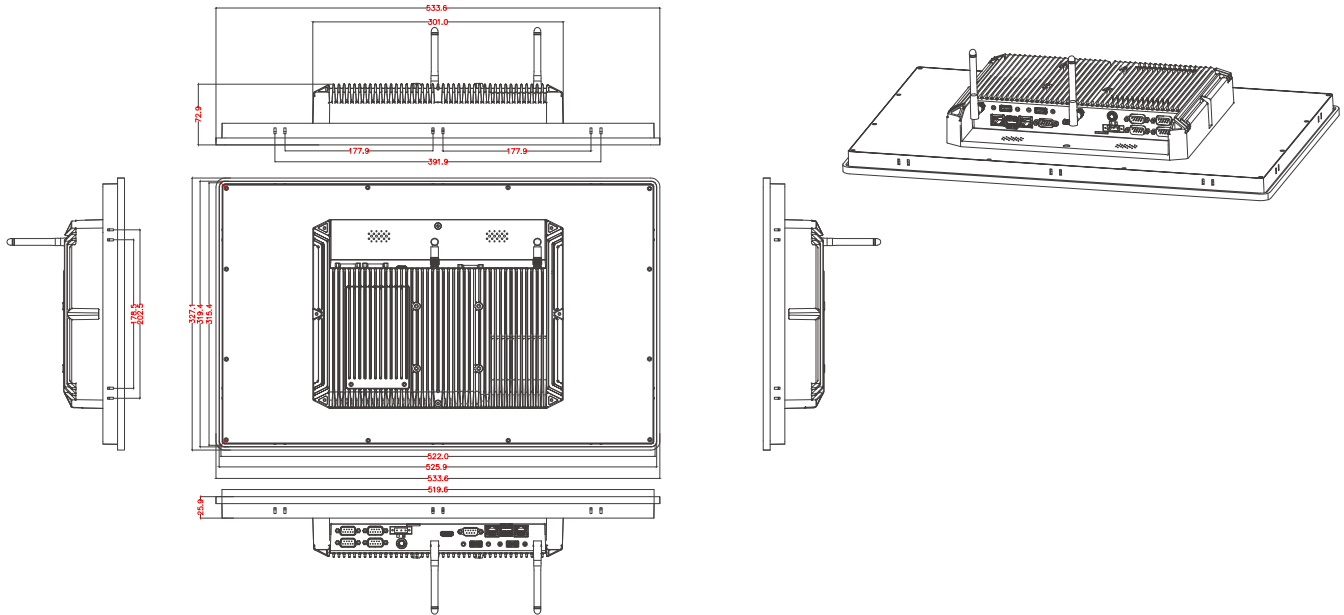

Çizimler

Sipariş Kodu

ROCK - 2150-J6412	ROCK - 2150-i51235U
ROCK - 2150-N97	ROCK - 2150-i710510U
ROCK - 2150-i510210U	ROCK - 2150-i71255U

Paket

ADAPTER

WIFI ANTENNA

MOUNT BRACKET