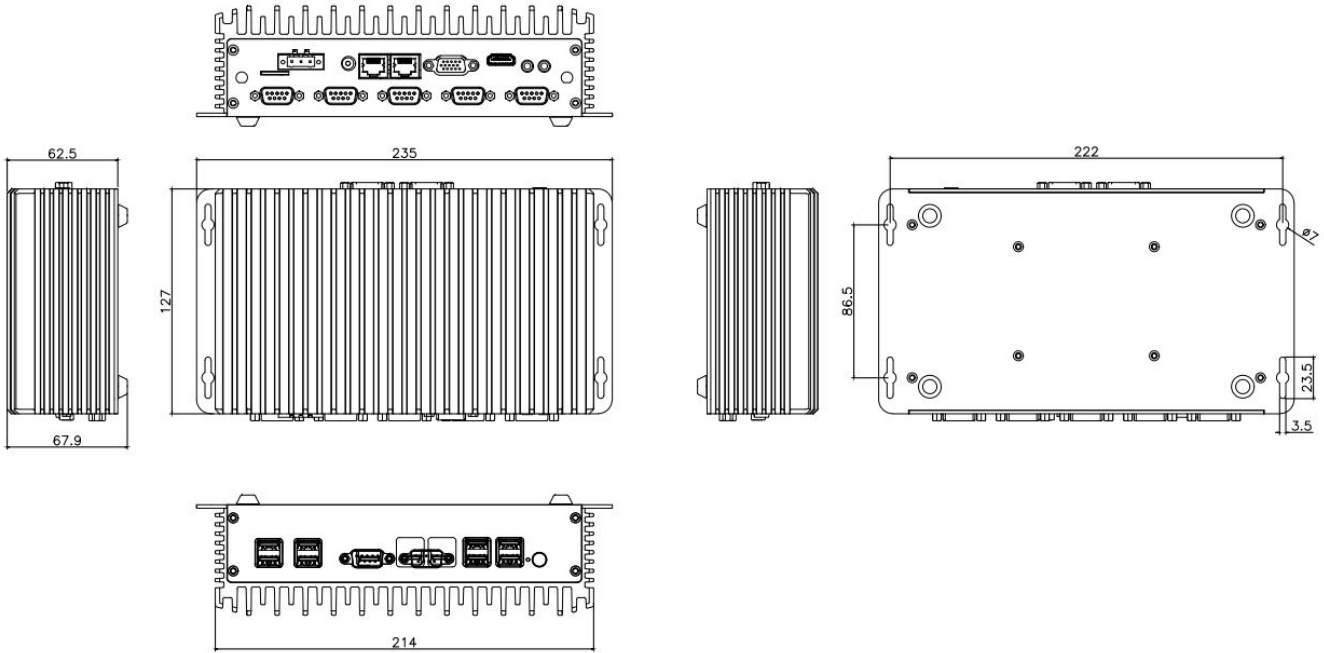

Çizimler

Sipariş Kodu

ROCKBOX - LITE - N97
ROCKBOX - LITE - J6412

Paket

ADAPTER
WIFI ANTENNA
MOUNT BRACKET