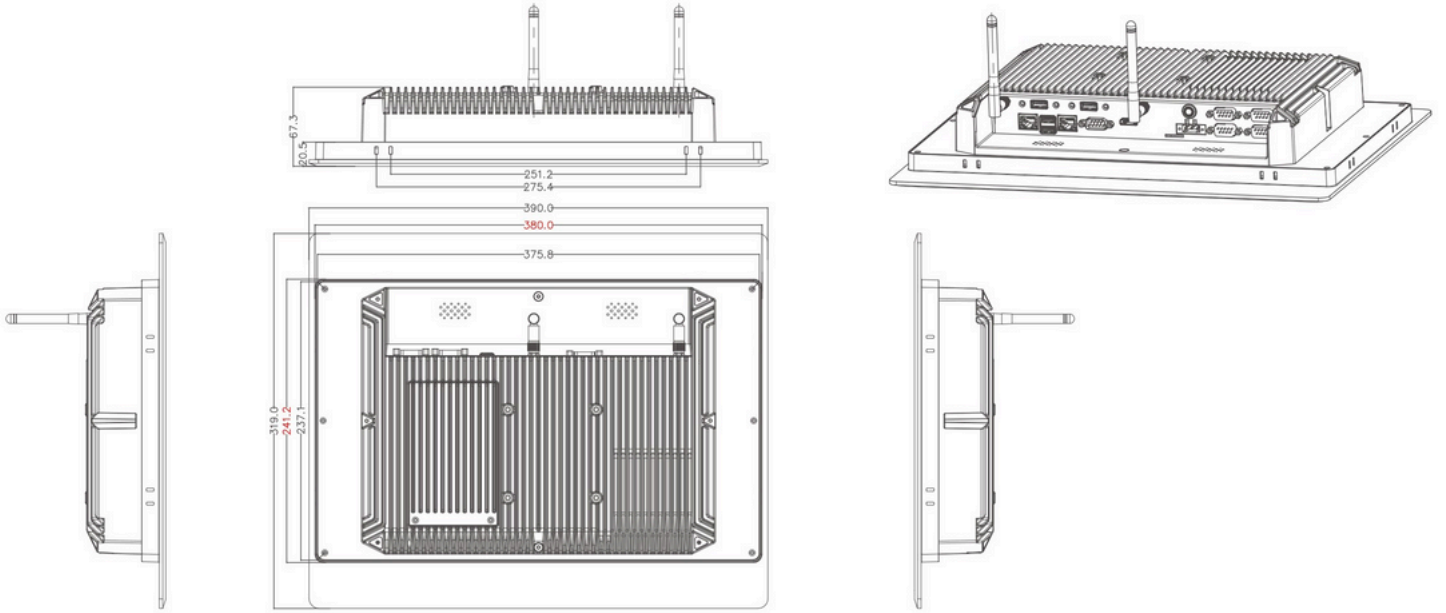

Çizimler

Ordering Information

ROCK -1500-J6412	ROCK-1500-i51235U
ROCK - 1500-N97	ROCK - 1500-i710510U
ROCK - 1500-i5102010U	ROCK - 1500-i71255U

Packages

ADAPTER

WIFI ANTENNA

MOUNT BRACKET