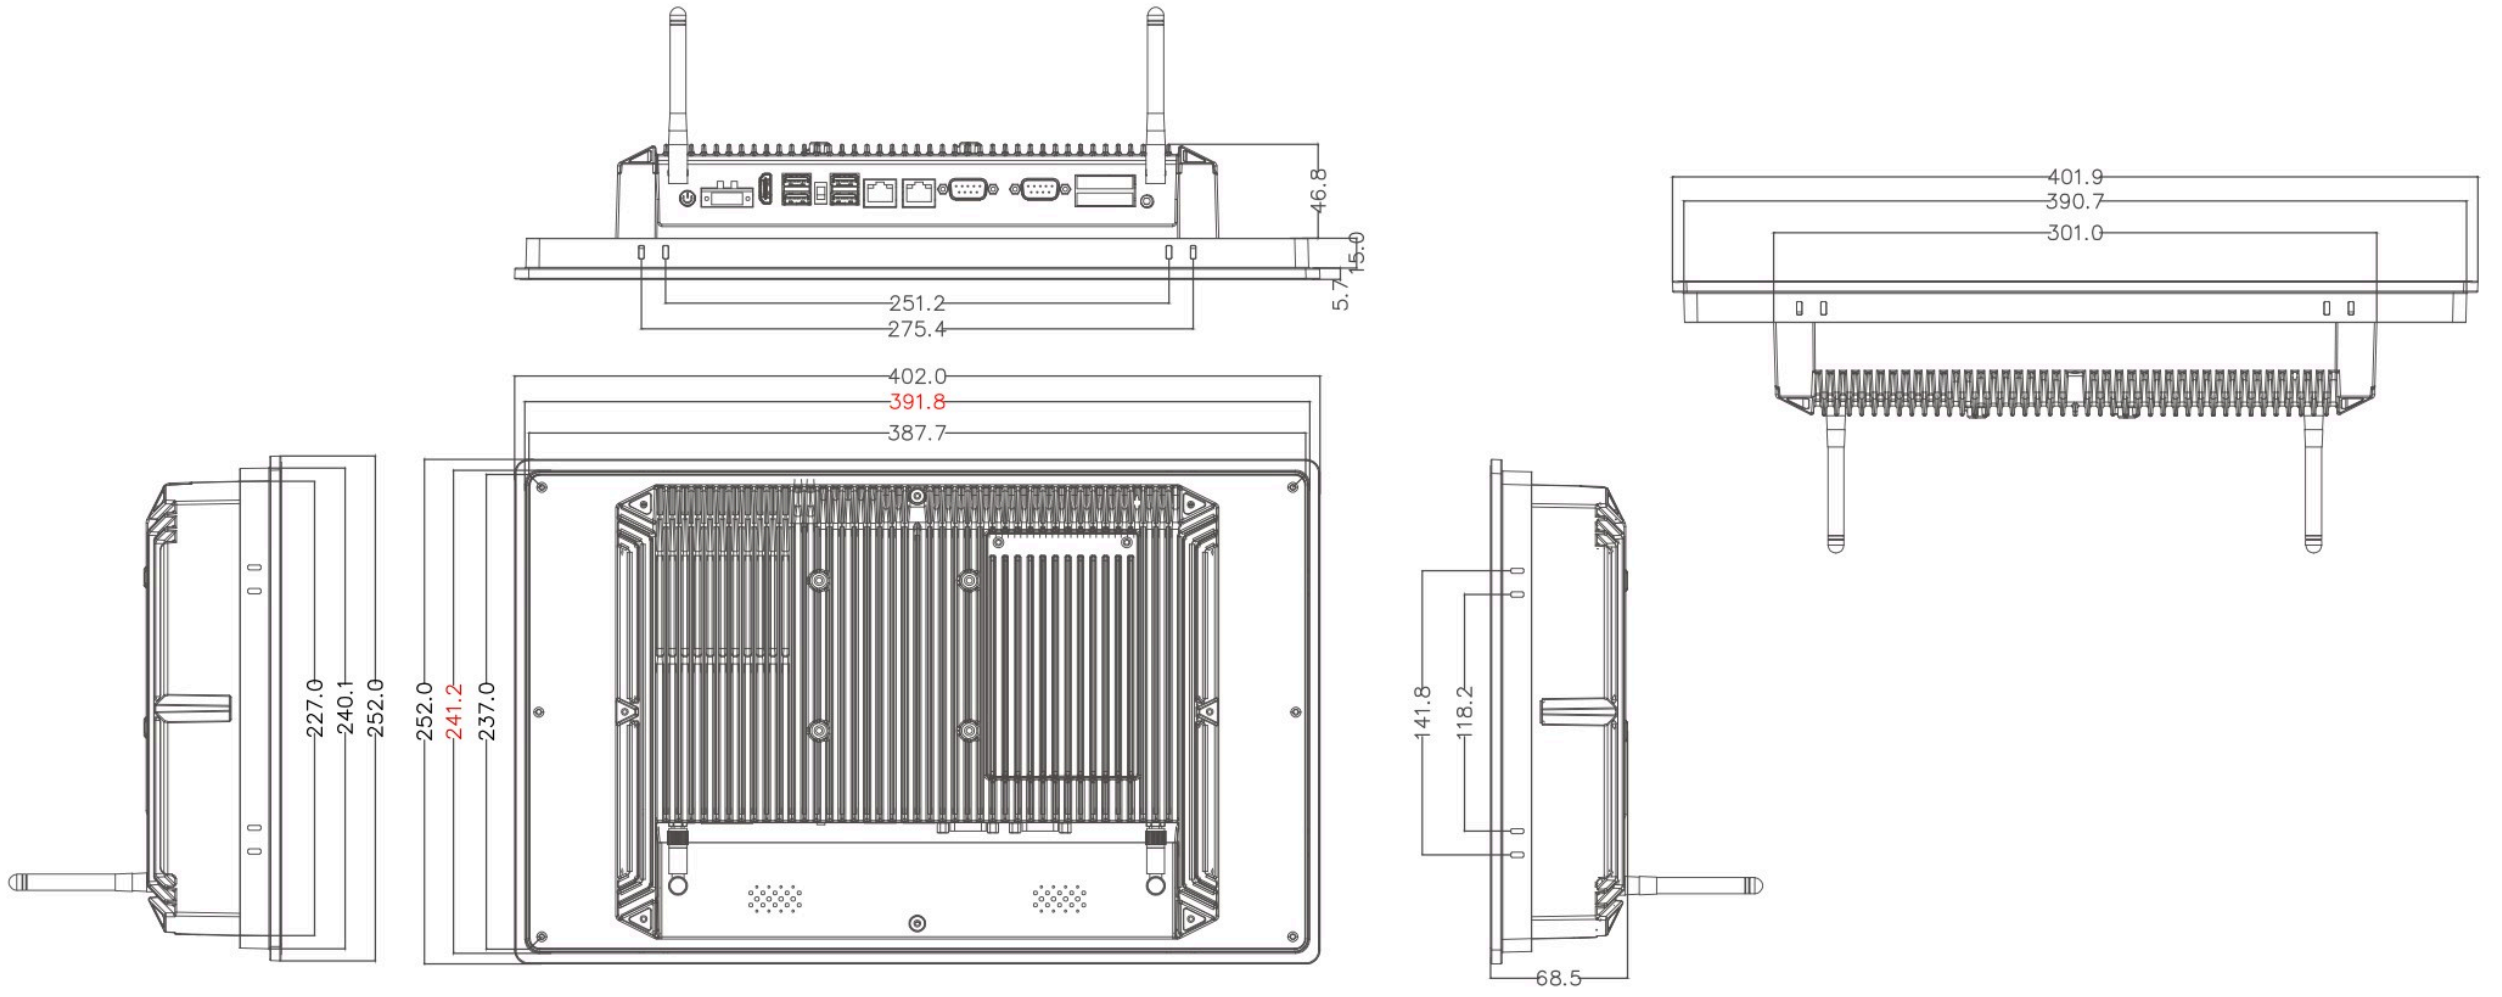

Çizimler

Ordering Information

ROCK-1730-J6412	ROCK-1730-i5-1235U
ROCK-1730-N97	ROCK-1730-i7-10510U
ROCK-1730-i5-102010U	ROCK-1730-i7-1255U

Packages

ADAPTER

WIFI ANTENNA

MOUNT BRACKET