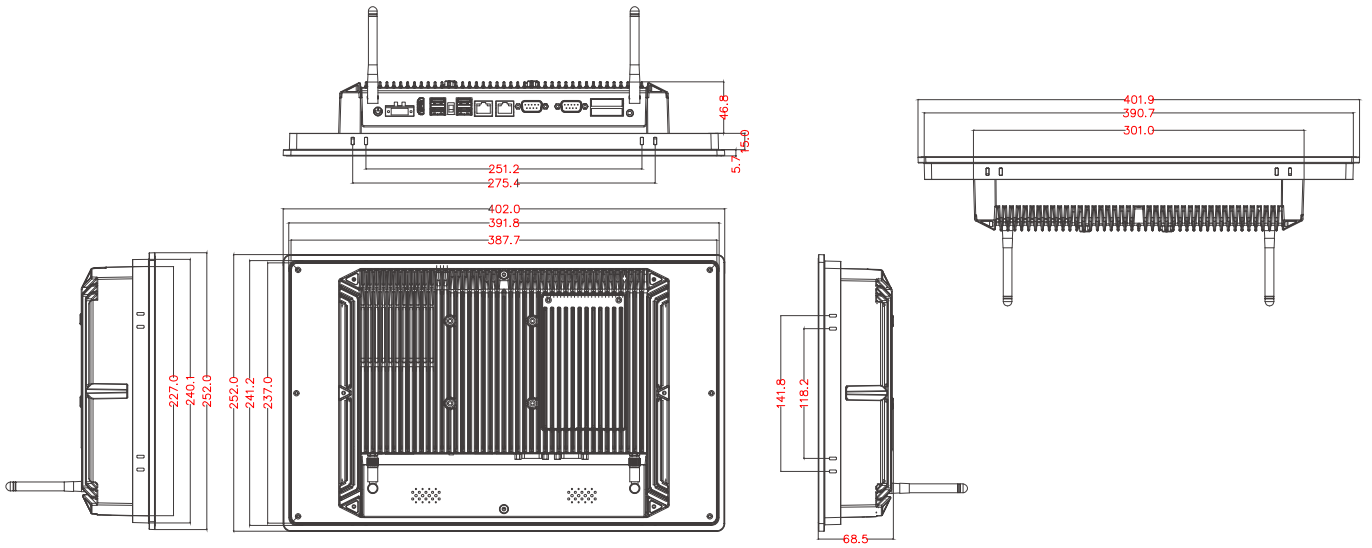

Çizimler

Sipariş Kodu

ROCK - 1560-J6412	ROCK - 1560-i51235U
ROCK - 1560-N97	ROCK - 1560-i710510U
ROCK - 1560-i510210U	ROCK - 1560-i71255U

Paket

ADAPTER

WIFI ANTENNA

MOUNT BRACKET