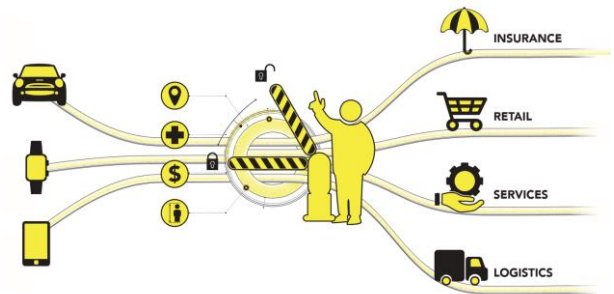

## Mehr als nur parken

SafePark ermöglicht daten- und parkzeit-basierte Geschäftsmodelle! Bei allen SafePark-Geschäftsmodellen wird das Auto zum Kunden und zur mehrwertbasierten Kunden-schnittstelle!

SafePark ist myData- enabled! Der Kunde kann jederzeit seinen Datenfluss kontrollieren, steuern und damit seine persönliche Park Experience gestalten!

## SafePark

ParkSmart und gute Fahrt!