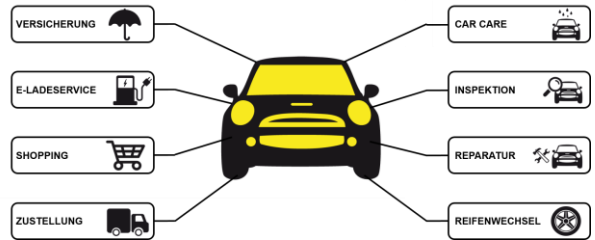

# SafePark

## Mehr als nur parken

SafePark ermöglicht daten- und parkzeit-basierte Geschäftsmodelle! Bei allen SafePark-Geschäftsmodellen wird das Auto zum Kunden und zur mehrwertbasierten Kunden-schnittstelle!

SafePark ist myData- enabled! Der Kunde kann jederzeit seinen Datenfluss kontrollieren, steuern und damit seine persönliche Park Experience gestalten!

## SafePark

ParkSmart und gute Fahrt!