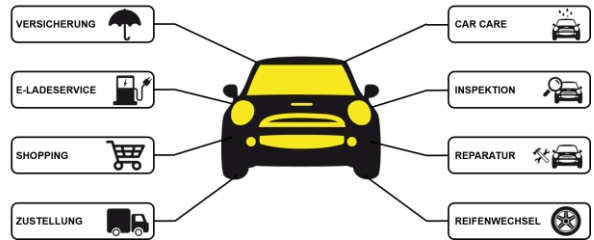

SafePark 1.0

Mehr als nur parken

SafePark ermöglicht daten- und parkzeit-basierte Geschäftsmodelle! Bei allen SafePark-Geschäftsmodellen wird das Auto zum Kunden und zur mehrwertbasierten Kunden-schnittstelle!

SafePark ist myData- enabled! Der Kunde kann jederzeit seinen Datenfluss kontrollieren, steuern und damit seine persönliche Park Experience gestalten!

SafePark

ParkSmart und gute Fahrt!