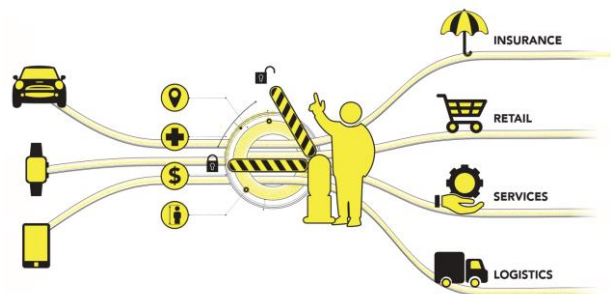

SafePark 1.0

Mehr als nur parken

SafePark ermöglicht daten- und parkzeit-basierte Geschäftsmodelle! Bei allen SafePark-Geschäftsmodellen wird das Auto zum Kunden und zur mehrwertbasierten Kunden-schnittstelle!

SafePark ist myData- enabled! Der Kunde kann jederzeit seinen Datenfluss kontrollieren, steuern und damit seine persönliche Park Experience gestalten!

SafePark

ParkSmart und gute Fahrt!