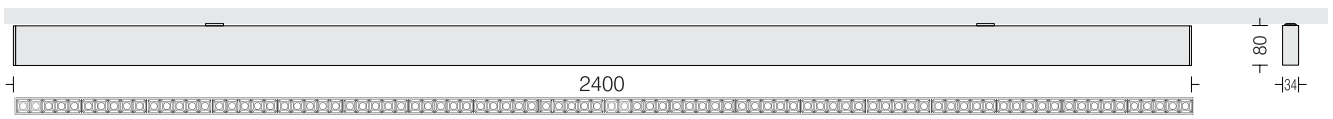

Linea 30 Dark Light C9

□ DRK30CDL9 35

Power 35W

LED
Dimming
Housing
Finish
Optics

- 3000k □ 4000k □ 5700k
- Options available*
- Extruded Al in texture
- White □ Black □ Wood*
- 15° □ 30° □ 45° Reflector
- Lens + Anti-glare black cover