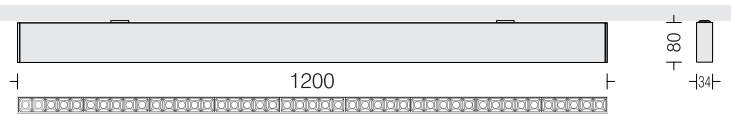

15

15

15

15

16

16

Linea 30 dark light surface

Linea 30 Dark Light C9