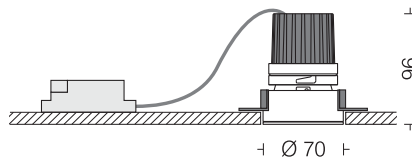

## Trimless 1

□ LDR1080 09

Power 09W

□ LDR1080 13

Power 13W

09W

13W

LED COB □ 3000K □ 4000K □ 5000K □ Tunable White