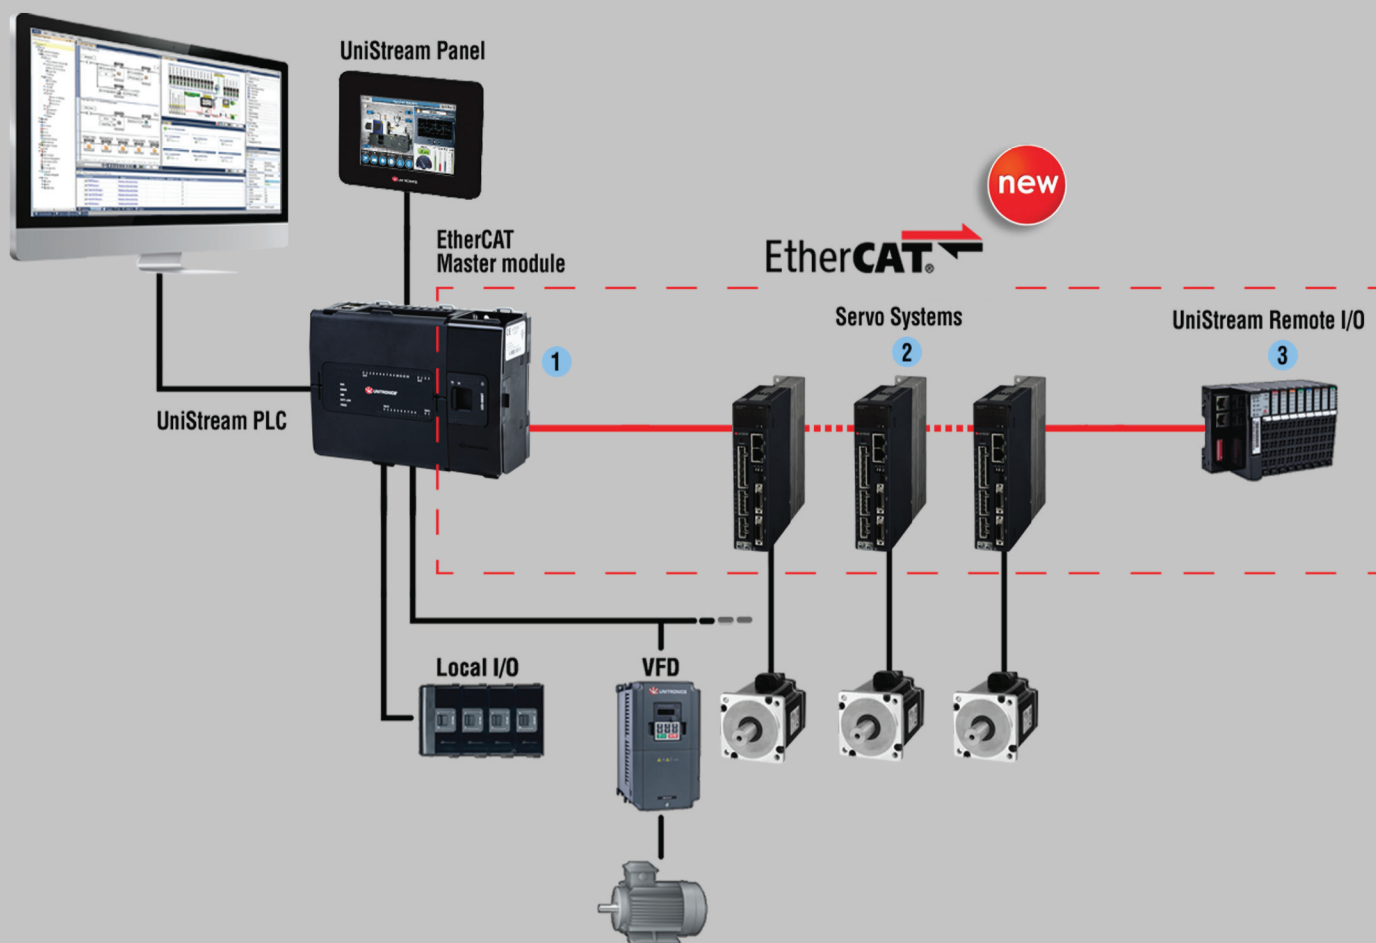

EtherCAT:

Nový nejrychlejší protokol nyní dostupný také pro řadu UniStream PLC

Flexibilní • Rychlý • Přesný • Snadno integrovatelný

* Pouze pro PLC řady USC

EtherCAT - nejrychlejší komunikační protokol na světě, který řídí přesné procesy v továrnách po celém světě - nyní snadno implementovatelný v kontrolérech UniStream® PLC

Serva a remote I/O od Unitronics - EtherCAT Fieldbus podporuje všechny komponenty

Může zahrnovat celkem až 32 EtherCAT uzlů

Hladká integrace s UniLogic - 2 kliknutí a jste připraveni pracovat s EtherCAT!

Upgradování vašich servo projektů na EtherCAT - několik rychlých kliknutí v Hardwarové konfiguraci vám umožní využívat samé skvělé funkce:

- Zcela transparentní, automatické nastavení a správa
- Stáhněte si kód Ready-Made Motion a okamžitě to rozhýbejte - není třeba žádné programování!
- Diagnostika: prohlédněte průběh chodu serva pomocí integrovaných výkonných a vysokorychlostních nástrojů UniLogic
- Vyladíte svůj systém: použijte pouze jeden jediný parametr

* EtherCAT Master modul je podporován řadou UniStream PLC (pouze USC-B5 a USC-B10)

** Brzy bude k dispozici: EtherCAT pro modulární UniStream

Číslo výrobků a možnosti

- 1 UAC-01EC2 - Unitronics EtherCAT Master komunikační modul podporuje:
 - až 8 servokontrolérů
 - až 8 Remote I/O adaptérů s protokolem EtherCAT
 - zařízení EtherCAT jiných výrobců, celkem 32 uzlů EtherCAT
- 2 UMD-xxxxx-E3 - servokontroléry Unitronics EtherCAT (50 až 5 000 W)
- 3 URB-EC1 - Unitronics tenký Remote I/O EtherCAT adapter, každý adaptér podporuje až 16 standardních Remote I/O modulů UniStream