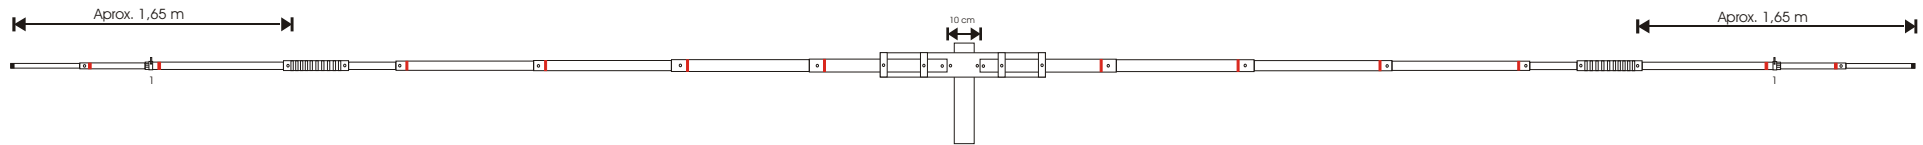

ANTENA DIEX MODELO DXM30

CARACTERÍSTICAS

- Antena Dipolo rígida 30m
- Semi-direcional
- Ganho unitário
- Peso 3.8 kilos
- Comprimento total aproximadamente 8,80 mts dependendo do ajuste.
- Potência máxima 500 watts em SSB fonia, 100 watts em cw ou digital, considerando que o Roe na antena está abaixo de 1:1.5 sem acoplador, se usar acoplador para roe mais altas diminua para 100 watts em fonia e 50 watts cw e digital.

INSTRUÇÕES DE INSTALAÇÃO

- Separe os elementos por ordem de diâmetro (do mais grosso para o mais fino)
- Monte a antena de acordo com o desenho e prenda no mastro de no máximo 2"
- Ajuste o Roe através da abraçadeira 1, comece com 65cm, conforme a figura.

IMPORTANTE: OS 2 LADOS DEVEM ESTAR NA MESMA MEDIDA, se precisar ajustar, faça-o igualmente dos 2 lados. Use uma trena.

- Suba a antena e se necessário repita as operações.
- A altura mínima ideal para instalação é acima de 1/4 de onda, mas 5,50m e longe de obstáculos já ajuda.
- Lembre-se antena maior, frequência menor, se o Roe estiver melhor em frequência menor é porque a antena está maior, então diminua um pouco e refaça a medição.
- Se o Roe melhor estiver em frequência maior é porque a antena está menor, então aumente um pouco e refaça a medição.

DICAS DE MONTAGEM

- A fita colorida nos elementos indica furo passante.
- ATENÇÃO:** Não monte “fita com fita” ou o parafuso não “pegará” rosca. Observe o desenho.
- Encaixe o elemento mais grosso nos isoladores e depois prenda-os no perfil “U”.
- Deixe uma distancia de 10cm entre os elementos
- Coloque os parafusos nos isoladores para travar os elementos.
- Desencape 10 cm do cabo coaxial e solde as pontas nos terminais que acompanham a antena.
- Ligue os terminais nos parafusos, utilize as porcas ou borboletas para fixa-los.
- IMPORTANTE:** cubra as bobinas com uma camada de fita de auto-fusão ou tubo termorretratil para proteger do sol.
- Vede bem o cabo para impedir a entrada de água da chuva