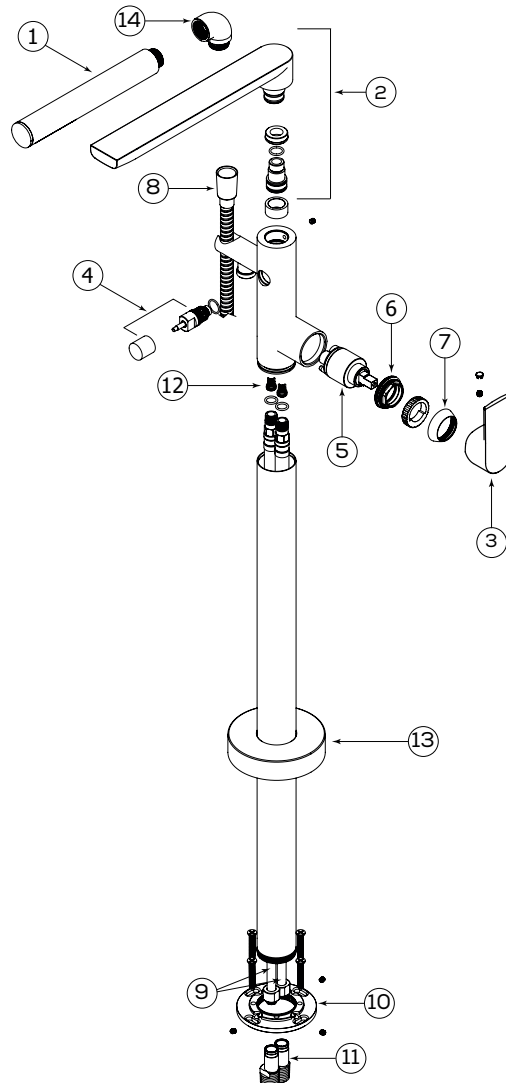

## Service Parts / Schéma des pièces

Item	Code	English	Français
1	ABHS15554	Handshower	Douchette
2	ABFC15846	Spout	Bec
3	ABFC15474	Handle	Poignée
4	ABFC18081	Diverter	Déviateur
5	ABCA84099	Cartridge	Cartouche
6	ABFP18083	Large nut	Écrou large
7	ABFC18084	Dome cap	Capuchon en dôme
8	ABFH18090	Handshower hose	Flexible douchette

Item	Code	English	Français
9	ABFH84984	Flexible hoses hot and cold	Flexible d'eau chaude et froide
10	ABFC18087	Base	Base
11	ABFP84959	Asymmetrical hose adaptor	Adaptateur asymétrique pour flexibles
12	ABFP70006	Check stops valves	Clapet anti-retour
13	ABFP18087	Base flange cover	Couvercle de la bride de base
14	ABFC15556	Handshower elbow	Coude de douchette