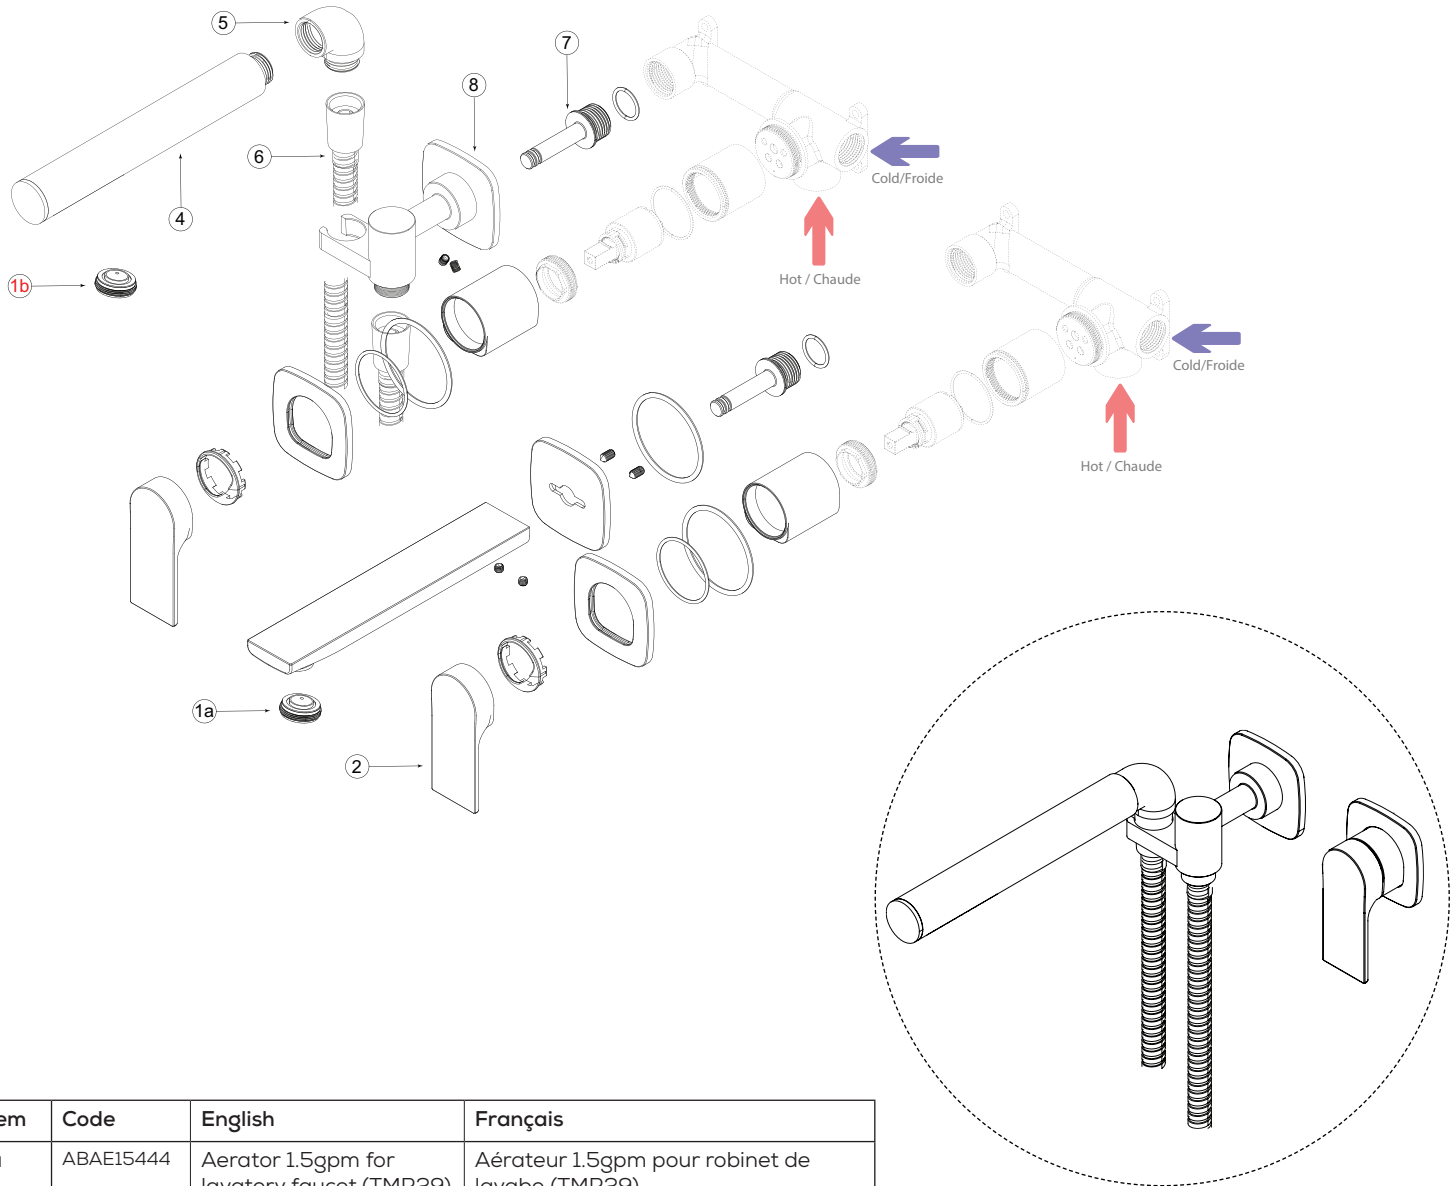

Service Parts / Schéma des pièces

Item	Code	English	Français
1a	ABAE15444	Aerator 1.5gpm for lavatory faucet (TMR29)	Aérateur 1.5gpm pour robinet de lavabo (TMR29)
1b	ABAE15445	Tub spout Aerator	Aérateur de bec de baignoire
2	ABFC15475	Handle	Poignée
3	ALT755545	Cartridge	Cartouche
4	ABHS15554	Handshower	Douche
5	ABFC15556	Elbow	Coude
6	ABFH18090	Handshower hose	Boyaux de douche
7	ABFP15402	Handshower connector	Connecteur de la douche
8	ABFC15481	Handshower hook	Crochet pour la douche

T0004	Trim-only: wall hand shower with mixer	Finition complète: douche murale avec mitigeur
-------	--	--