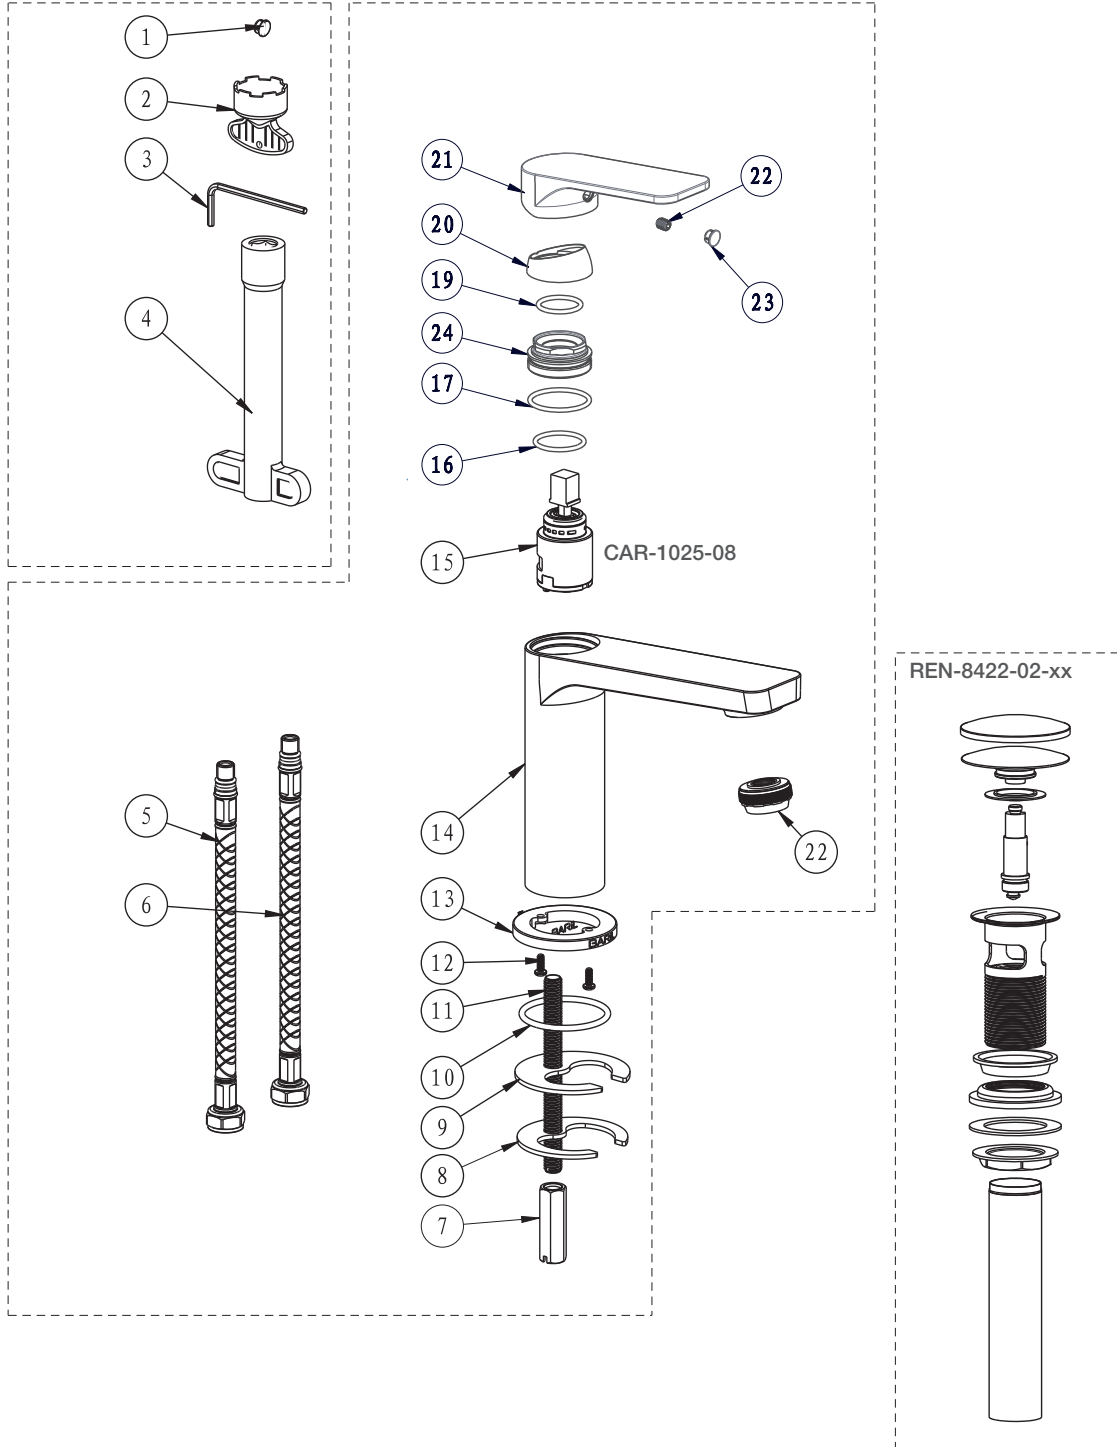

BARIL

STYLE X FONCTION

Vue Explosée / Exploded View

B04-1005-1PL-xx

Date: 2025-11-12

Version: A6

Cartouche / Cartridge: CAR-1025-06

CE DOCUMENT CONTIENT DES INFORMATIONS CONFIDENTIELLES ET DE PROPRIÉTÉ INTELLECTUELLE. IL NE PEUT ÊTRE REPRODUIT, DIVULGUÉ À DES TIERS OU UTILISÉ SANS AUTORISATION ÉCRITE PRÉALABLE.
THIS DOCUMENT CONTAINS CONFIDENTIAL AND PROPRIETARY INFORMATION. IT MAY NOT BE REPRODUCED, DISCLOSED TO OTHERS OR USED WITHOUT PRIOR WRITTEN PERMISSION