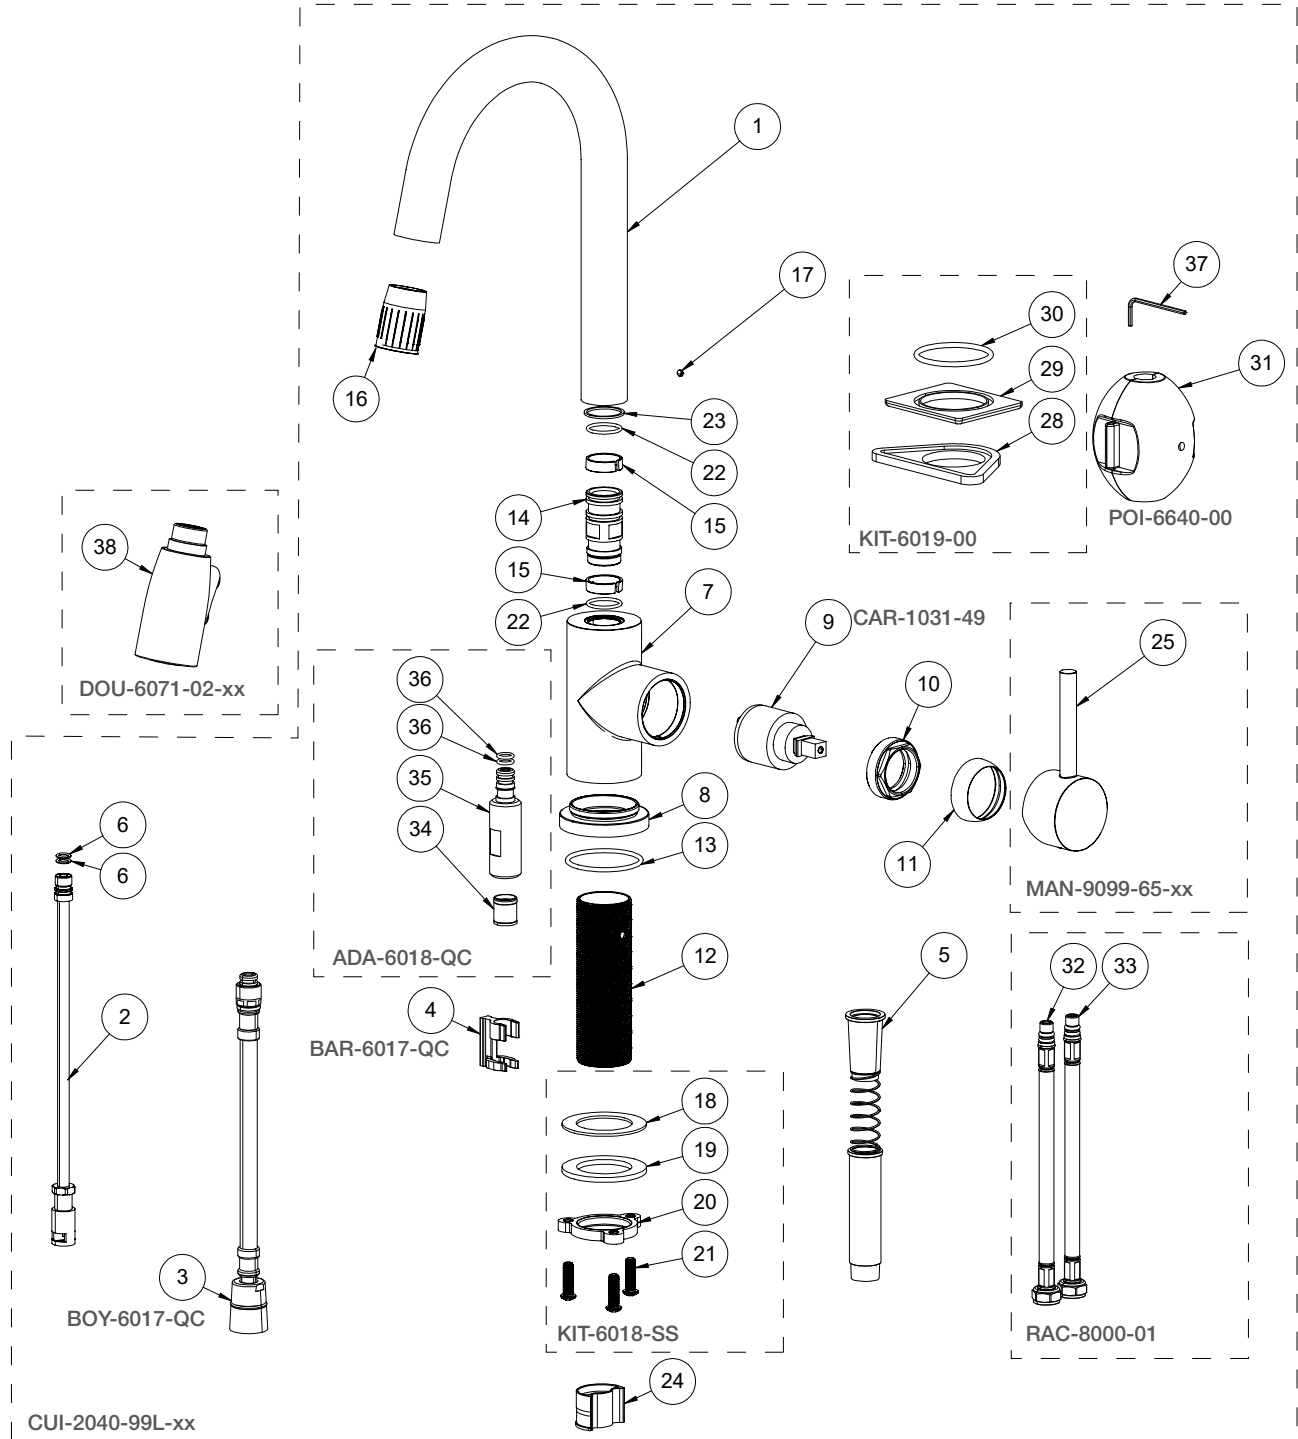

# BARIL

STYLE X FONCTION

Vue Explosée / Exploded View

## CUI-2040-02L-xx

Date: 2026-03-20

Version: A2

Cartouche / Cartridge: CAR-1031-49

CE DOCUMENT CONTIENT DES INFORMATIONS CONFIDENTIELLES ET DE PROPRIÉTÉ INTELLECTUELLE. IL NE PEUT ÊTRE REPRODUIT, DIVULGUÉ À DES TIERS OU UTILISÉ SANS AUTORISATION ÉCRITE PRÉALABLE.  
THIS DOCUMENT CONTAINS CONFIDENTIAL AND PROPRIETARY INFORMATION. IT MAY NOT BE REPRODUCED, DISCLOSED TO OTHERS OR USED WITHOUT PRIOR WRITTEN PERMISSION