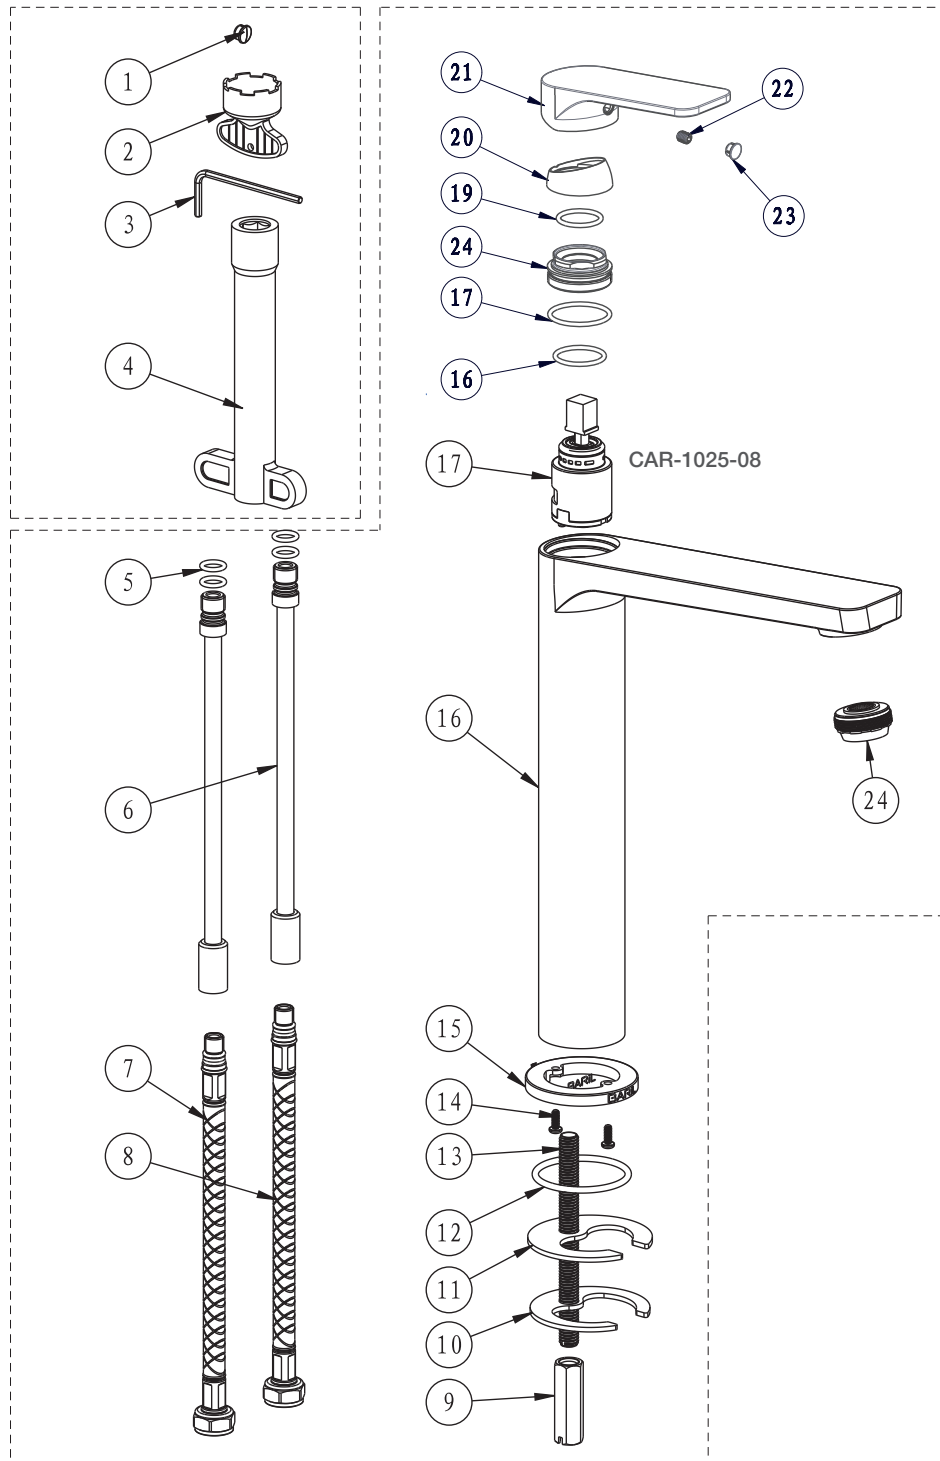

BARIL

STYLE X FONCTION

Vue Explosée / Exploded View

B04-1020-00L-xx

Date: 2025-11-12

Version: A7

Cartouche / Cartridge: CAR-1025-06

CE DOCUMENT CONTIENT DES INFORMATIONS CONFIDENTIELLES ET DE PROPRIÉTÉ INTELLECTUELLE. IL NE PEUT ÊTRE REPRODUIT, DIVULGUÉ À DES TIERS OU UTILISÉ SANS AUTORISATION ÉCRITE PRÉALABLE.
THIS DOCUMENT CONTAINS CONFIDENTIAL AND PROPRIETARY INFORMATION. IT MAY NOT BE REPRODUCED, DISCLOSED TO OTHERS OR USED WITHOUT PRIOR WRITTEN PERMISSION