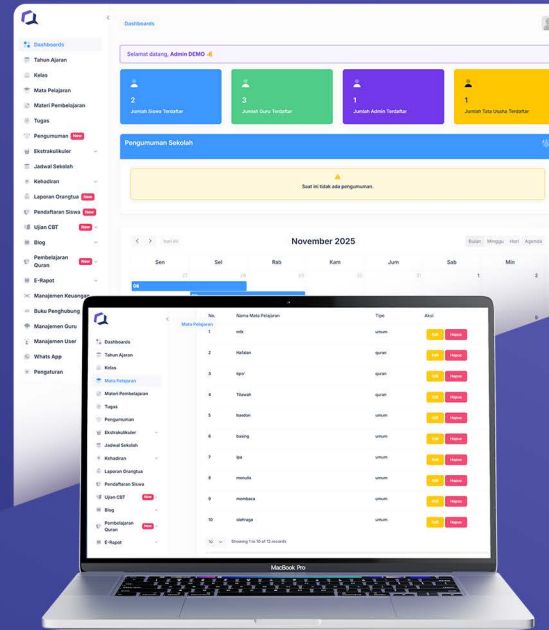

Apa itu PENAILMU?

PENAILMU adalah sebuah paket layanan software as a service sistem manajemen digital yang siap pakai untuk membantu sekolah dalam mengelola data guru, siswa, penilaian, komunikasi orang tua, dan keuangan yang dimana semuanya dalam satu sistem.

Mengapa memilih PENAILMU?

-  Seluruh aktivitas sekolah terintegrasi dalam satu dashboard.
-  Mempermudah pengelolaan administrasi dan keuangan sekolah secara efisien.
-  Dapat diakses kapan saja dan di mana saja oleh guru, siswa, dan orang tua.
-  Pengelolaan jadwal, nilai, absensi, dan raport kini lebih cepat dan otomatis.