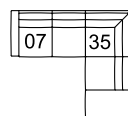

14 Causeuse sans bras
120 x 97 x 91 cm
47 x 38 x 36 po

15 Chaise longue CDF
16 Chaise longue CGF
84 x 153 x 91 cm
33 x 60 x 36 po

35 Chaise de coin CDF
36 Chaise de coin CGF
211 x 97 x 91 cm
83 x 38 x 36 po

39 Sofa 1 bras CGF
40 Sofa 1 bras CDF
229 x 97 x 91 cm
90 x 38 x 36 po

CONFIGURATIONS POPULAIRES

Remarque: Assemblez toujours les configurations du côté à droite, vue de face vers le côté à gauche, vue de face. Dimensions de largeur x profondeur montrées.

223 x 153 cm / 88 x 60 po

236 x 230 cm / 93 x 91 po

211 x 236 cm / 83 x 93 po

295 x 211 cm / 116 x 83 po

CGF = côté à gauche, vue de face signifie que le bras se trouve sur le CÔTÉ GAUCHE du meuble rembourré lorsque vous faites face au meuble.
CDF = côté à droite, vue de face signifie que le bras se trouve sur le CÔTÉ DROIT du meuble rembourré lorsque vous faites face au meuble.