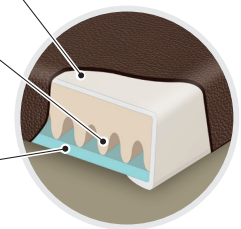

223 x 153 cm / 88 x 60 po

236 x 230 cm / 93 x 91 po

211 x 236 cm / 83 x 93 po

295 x 211 cm / 116 x 83 po

CGF = côté à gauche, vue de face signifie que le bras se trouve sur le CÔTÉ GAUCHE du meuble rembourré lorsque vous faites face au meuble.
CDF = côté à droite, vue de face signifie que le bras se trouve sur le CÔTÉ DROIT du meuble rembourré lorsque vous faites face au meuble.

CHOIX D'OPTION DE SIÈGE:

SIÈGES TOUT CONFORT EXCLUSIFS

Enveloppe de fibre reconstituée

Ce que vous touchez en premier est le souple coussin de fibre reconstituée. C'est la couche la plus près de vous et elle fournit une surface ultra douce.

Noyau ComfortWave

Découvrez le confort des ressorts, sans les ressorts. Les vagues ondulantes novatrices forment une base semblable à des ressorts qui fournit un confort et un soutien optimaux lorsque vous vous assoyez.

Mousse stabilisatrice

La couche finale est la plus ferme, et crée une base solide et uniforme. Les autres couches plus molles sont stabilisées par cette structure sous-jacente ferme qui conserve la forme des coussins.