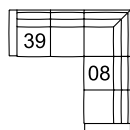

POPULAR CONFIGURATIONS

Note: Always assemble configurations from right hand facing to left hand facing. Dimensions are shown as width x depth.

88 x 60" / 223 x 153 cm

93 x 91" / 236 x 230 cm

83 x 93" / 211 x 236 cm

07 Causeuse CGF
08 Causeuse CDF
140 x 97 x 91 cm
55 x 38 x 36 po

09 Siège de coin
124 x 124 x 91 cm
49 x 49 x 36 po

10 Fauteuil sans bras
60 x 97 x 91 cm
24 x 38 x 36 po

12 Sofa CGF
13 Sofa CDF
199 x 97 x 91 cm
78 x 38 x 36 po

14 Causeuse sans bras
120 x 97 x 91 cm
47 x 38 x 36 po

15 Chaise longue CDF
16 Chaise longue CGF
84 x 153 x 91 cm
33 x 60 x 36 po

35 Chaise de coin CDF
36 Chaise de coin CGF
211 x 97 x 91 cm
83 x 38 x 36 po

223 x 153 cm / 88 x 60 po

236 x 230 cm / 93 x 91 po

211 x 236 cm / 83 x 93 po

295 x 211 cm / 116 x 83 po

CGF = côté à gauche, vue de face signifie que le bras se trouve sur le CÔTÉ GAUCHE du meuble rembourré lorsque vous faites face au meuble.
CDF = côté à droite, vue de face signifie que le bras se trouve sur le CÔTÉ DROIT du meuble rembourré lorsque vous faites face au meuble.