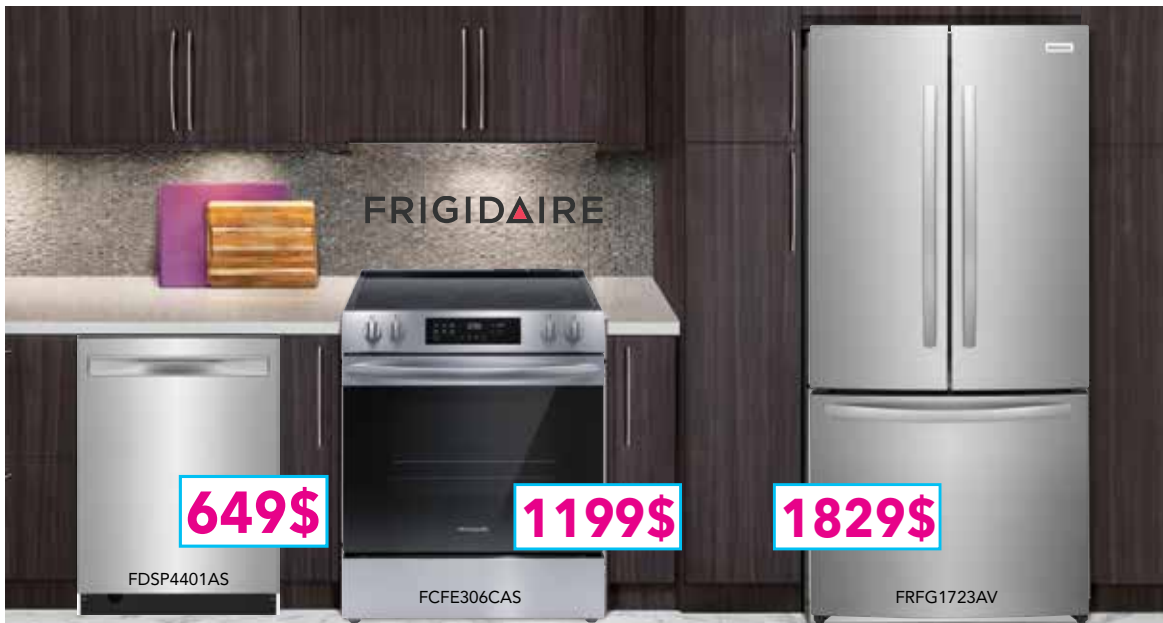

FRIGIDAIRE

649$

Lave-vaisselle intégré à cuve en acier inoxydable de 24 po

Oubliez le pré-rinçage grâce à notre technologie de capteur DishSense^{MD} qui ajuste la performance de nettoyage en fonction du degré de saleté de la vaisselle.

FDSP4401AS

1199$

Cuisinière électrique à commandes frontales de 30 po

Grâce à notre technologie de table de cuisson EvenTemp^{MC}, la chaleur est répartie uniformément sur toute la surface de l'élément, ce qui réduit les points chauds et les zones froides de votre casserole.

FCFE306CAS

1829$

Réfrigérateur à portes françaises à profondeur de comptoir de 17,6 pi³

Gardez vos fruits et légumes frais plus longtemps. Vous gaspillez moins et économisez de l'argent avec nos bacs à légumes CrispSeal^{MD}.

FRFG1723AV

VOTRE CHOIX 1099$

Radiant, gaz ou induction

GCCE3070AD

FRIGIDAIRE
Surface de cuisson électrique de 30 po

Grâce à notre technologie de table de cuisson Even Temp^{MC}, la chaleur est répartie uniformément sur toute la surface de l'élément, ce qui réduit les points chauds et les zones froides de votre casserole.

GCCG3048AS

FRIGIDAIRE
Table de cuisson au gaz de 30 po

Vivez l'expérience de temps d'ébullition rapides et d'une cuisson plus puissante grâce au brûleur de 18 000 BTU.

GCCI3067AB

FRIGIDAIRE
Table de cuisson à induction de 30 po

Avec l'induction, la chaleur est transférée directement à la casserole, sans passer par la surface de la table de cuisson, ce qui rend l'induction incroyablement rapide.