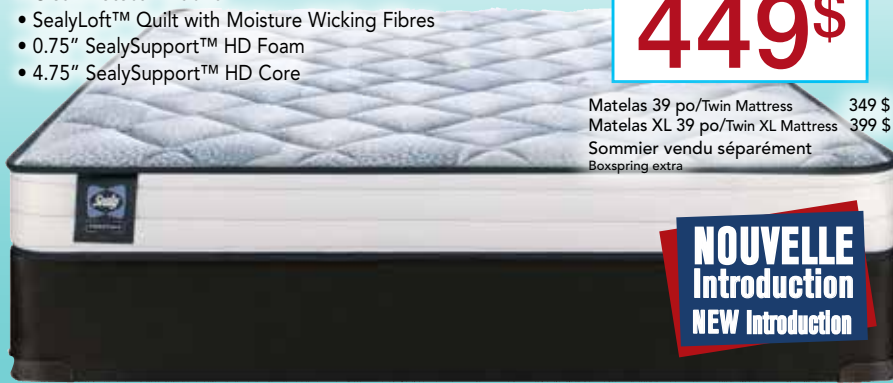

**NOUVELLE**  
Introduction  
NEW Introduction

Sealy

Posturepedic

MADE IN  
CANADA

MATELAS 60 PO  
QUEEN MATTRESS

**999\$**

Matelas 39 po/Twin Mattress 899 \$  
Matelas 54 po/Double Mattress 949 \$  
Matelas 78 po/King Mattress 1299 \$  
Sommier vendu séparément  
Boxspring extra

# IVEY

PLATEAU RÉGULIER EN MOUSSE, Profil De 6 po  
FOAM SERIES TIGHT TOP FIRM, 6" Profile Height

- Tissu CleanProtect<sup>MC</sup>
- Matelassage SealyLoft<sup>MC</sup> avec fibres éloignant l'humidité
- Mousse SealySupport<sup>MC</sup> HD de 0,75 po
- Centre HD SealySupport<sup>MC</sup> de 4,75 po

MATELAS 60 PO  
QUEEN MATTRESS

**449\$**

Matelas 39 po/Twin Mattress 349 \$  
Matelas XL 39 po/Twin XL Mattress 399 \$  
Sommier vendu séparément  
Boxspring extra

**NOUVELLE  
Introduction  
NEW Introduction**