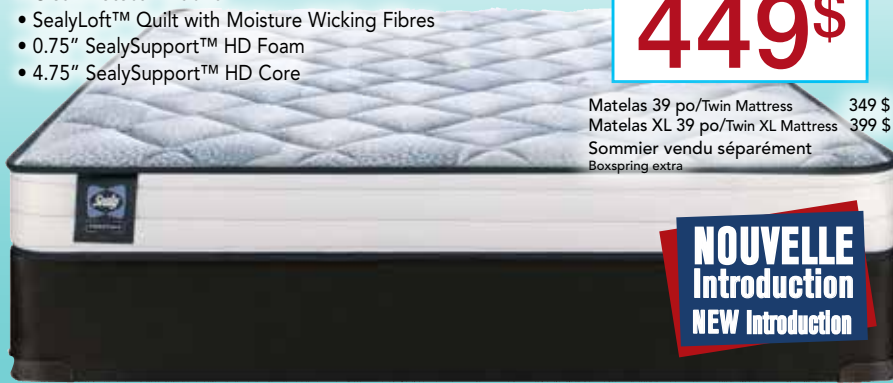

NOUVELLE
Introduction
NEW Introduction

Sealy

Posturepedic

MADE IN
CANADA

MATELAS 60 PO
QUEEN MATTRESS

999\$

Matelas 39 po/Twin Mattress 899 \$
Matelas 54 po/Double Mattress 949 \$
Matelas 78 po/King Mattress 1299 \$
Sommier vendu séparément
Boxspring extra

IVEY

PLATEAU RÉGULIER EN MOUSSE, Profil De 6 po
FOAM SERIES TIGHT TOP FIRM, 6" Profile Height

MADE IN
CANADA

- Tissu CleanProtect^{MC}
- Matelassage SealyLoft^{MC} avec fibres éloignant l'humidité
- Mousse SealySupport^{MC} HD de 0,75 po
- Centre HD SealySupport^{MC} de 4,75 po

MATELAS 60 PO
QUEEN MATTRESS

449\$

Matelas 39 po/Twin Mattress 349 \$
Matelas XL 39 po/Twin XL Mattress 399 \$
Sommier vendu séparément
Boxspring extra

**NOUVELLE
Introduction
NEW Introduction**

WYNTER

PLATEAU RÉGULIER EN MOUSSE, Profil De 8 po
FOAM SERIES TIGHT TOP MEDIUM, 8" Profile Height