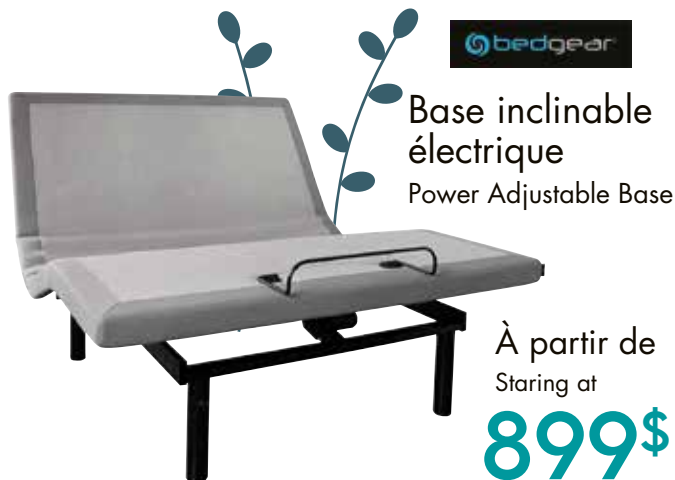

Collection de matelas S S Mattress Collection

S3 FERME FIRM

- Profil de 10 po
- Support ventilé React+ 1,5 po
- Matériau de base React® ventilé 8,5 po
- 10" of total comfort
- 1.5" ventilated React+ support
- 8.5" ventilated React® material core

Économisez
Save
400$

Matelas 60 po
Queen Mattress

1399$
Rég. 1799$

S5 MI-FERME MEDIUM FIRM

- Profil de 10 po
- Support ventilé React+ 3 po
- Matériau de base React® ventilé 7 po
- 10" of total comfort
- 3" ventilated React+ support
- 7" ventilated React® material core

Économisez
Save
600$

Matelas 60 po
Queen Mattress

1499$
Rég. 2099$

S7 MI-FERME MEDIUM FIRM

- Profil de 12 po
- Support ventilé React+ 3 po
- Support de confort convulé ventilé 2 po
- Matériau de base React® ventilé 7 po
- 12" of total comfort
- 3" ventilated React+ support
- 2" ventilated React™ convoluted comfort support
- 7" ventilated React® material core

Économisez
Save
600$

Matelas 60 po
Queen Mattress

1899$
Rég. 2499$