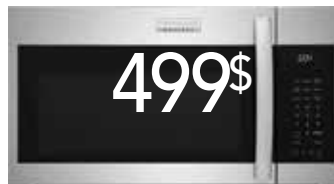

499$

GMOS1962AF

Four à micro-ondes à hotte intégrée de 1,9 Pi³ avec Cuisson à convection

L'option Sensor Cook, permet d'ajuster la température et le temps de cuisson automatiquement, pour de délicieux résultats. Le changement de filtre est facilité avec la porte facile d'accès PureAir®. Filtre Frigidaire PureAir® compris avec l'achat et inclut un revêtement Smudge-Proof® en acier inoxydable.

FRIGIDAIRE
GALLERY