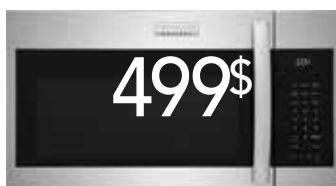

499$

GMOS1962AF

Four à micro-ondes à hotte intégrée de 1,9 pi³ avec Cuisson à convection
1.9 cu. ft. Over-The-Range Microwave

FRIGIDAIRE
GALLERY

RADIANT, À GAZ
OU À INDUCTION
RADIANT, GAS OR INDUCTION