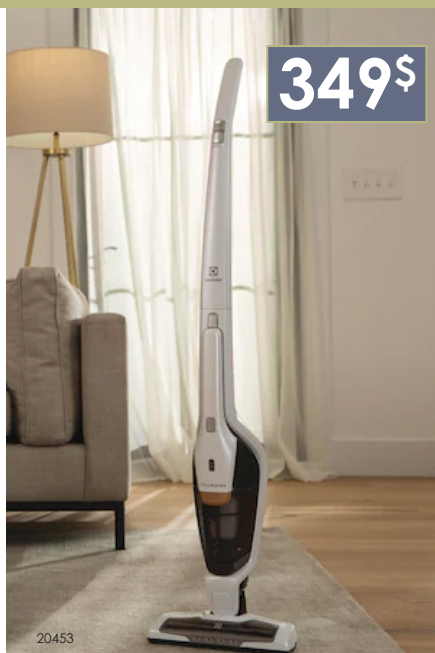

Obtenez un
Bean Bag
GRATUIT

Valeur de
249\$

*Sur achat d'un matelas Sealy,
 Tempur ou Stearns & Foster.

Electrolux

Aspirateur Ergorapido™

L'aspirateur sans fil 2-en-1 Electrolux Ergorapido™ offre une manoeuvrabilité EasySteer™ à 180° pour tous les types de sols. Son unité à main amovible est idéale pour les zones difficiles d'accès comme les escaliers ou l'intérieur de la voiture.