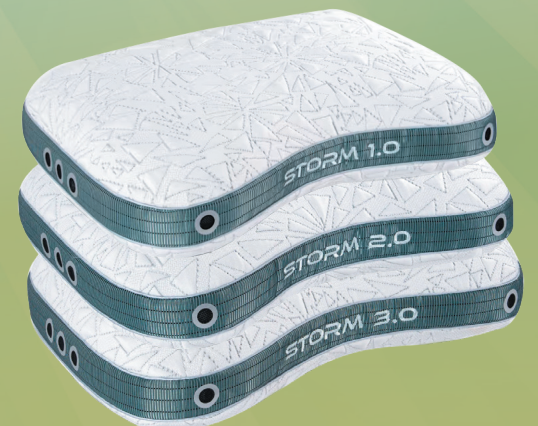

Épargnez  
**30\$**

25848

OREILLER  
STORM

**249\$**

Prix sugg.  
289\$

Épargnez  
**40\$**

2584344-45

# Pour des moments haut en couleur!

24709  
55 PO **764\$** Prix sugg.  
900\$

Épargnez 136\$

24710  
65 PO **1014\$** Prix sugg.  
1300\$

Épargnez 286\$

25611  
55 PO **464\$** Prix sugg.  
600\$

Épargnez 136\$