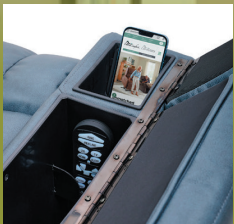

28122

Tissus standard

Lagune (SLA) Ombre (SUM)

FAUTEUIL  
LÈVE-PERSONNE

**2899\$**

Prix sugg. 3399\$

Épargnez  
**500\$**

Lumière  
LED