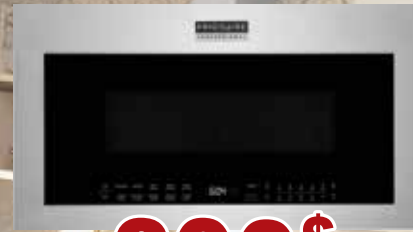

**899\$**

**2199\$**

**3539\$**

**1099\$**

Four à micro-ondes à hotte intégrée de 1,9 pi<sup>3</sup> avec convection

PMOS198CAF

Lave-vaisselle encastré de 24 po avec cuve en acier inoxydable et technologie CleanBoost™