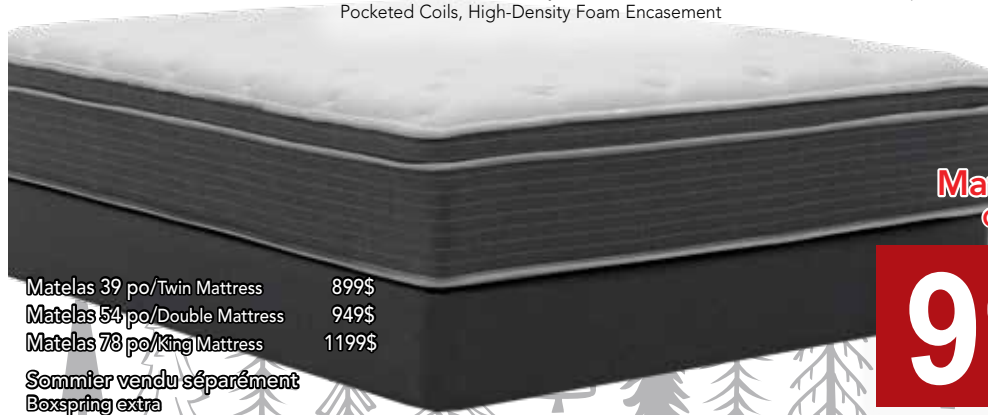

Matelas 60 po
Queen mattress

999$

Matelas 39 po/Twin Mattress 899$
Matelas 54 po/Double Mattress 949$
Matelas 78 po/King Mattress 1199$

Sommier vendu séparément
Boxspring extra