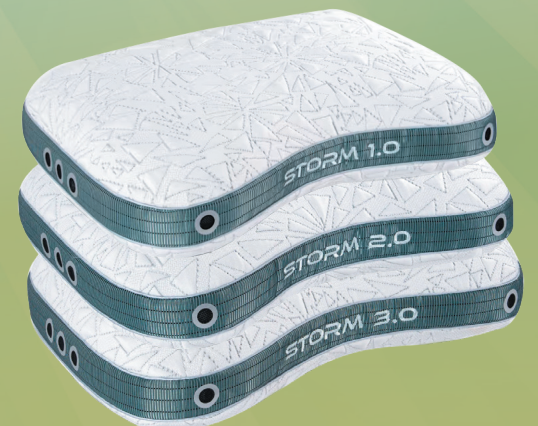

Épargnez
30\$

25848

OREILLER
STORM

249\$

Prix sugg.
289\$

Épargnez
40\$

2584344-45

TRANSFORMEZ vos soirées télé