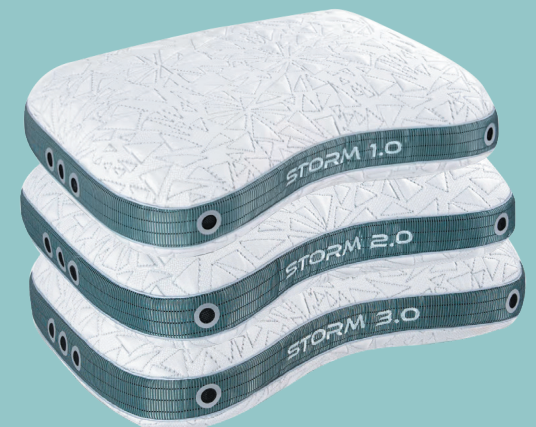

Épargnez
30\$

25848

OREILLER
STORM

249\$

Prix sugg.
289\$

Épargnez
40\$

2584344-45

COLLECTION ÉMOTION