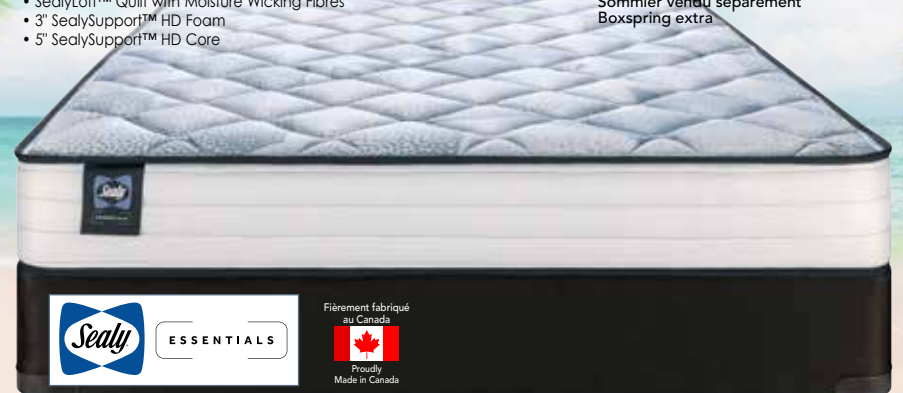

WYNTER PLATEAU EN MOUSSE FERME 8 PO
FOAM SERIES TIGHT TOP MEDIUM, 8" PROFILE HEIGHT

- Tissu CleanProtect™
- Couette SealyLoft™ avec fibres évacuant l'humidité
- Mousse SealySupport™ HD de 3 po
- Noyau SealySupport™ HD de 5 po
- CleanProtect™ Fabric
- SealyLoft™ Quilt with Moisture Wicking Fibres
- 3" SealySupport™ HD Foam
- 5" SealySupport™ HD Core

MATELAS 60 PO QUEEN MATTRESS

599$

Matelas 39 po/Twin Mattress 499$
Matelas 54 po/Double Mattress 549$
Matelas 78 po/King Mattress 899$
Sommier vendu séparément
Boxspring extra