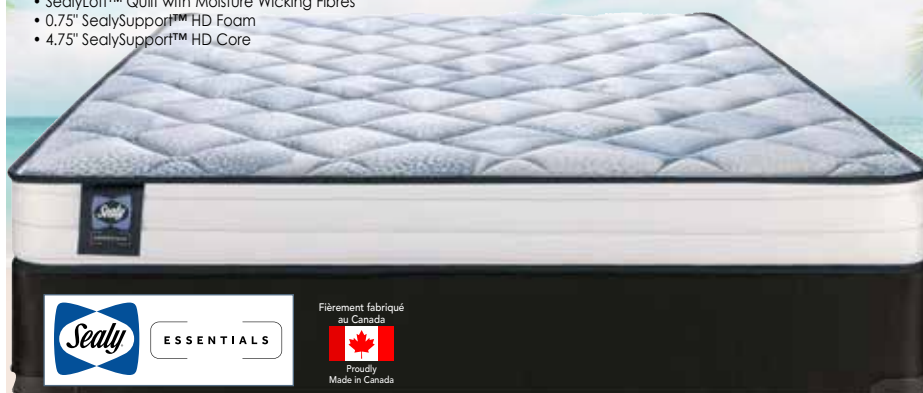

STEARNS & FOSTER

INES

PLATEAU ESTATE FERME, 13,5 PO
ESTATE TIGHT TOP, 13½" LUXURY FIRM

MATELAS 60 PO QUEEN MATTRESS
1899$

Matelas 54 po/Double Mattress 1849$
Matelas 78 po/King Mattress 2199$
Sommier vendu séparément
Boxspring extra

*Crafted
Fabriqué*

IVEY PLATEAU EN MOUSSE FERME 6 PO
FOAM SERIES TIGHT TOP FIRM, 6" PROFILE HEIGHT

- Tissu CleanProtect™
- Couette SealyLoft™ avec fibres évacuant l'humidité
- Mousse SealySupport™ HD de 0,75 po
- Noyau SealySupport™ HD de 4,75 po
- CleanProtect™ Fabric
- SealyLoft™ Quilt with Moisture Wicking Fibres
- 0.75" SealySupport™ HD Foam
- 4.75" SealySupport™ HD Core

MATELAS 60 PO QUEEN MATTRESS

449$

Matelas 39 po/Twin Mattress 349$
Matelas 54 po/Double Mattress 399$
Sommier vendu séparément
Boxspring extra