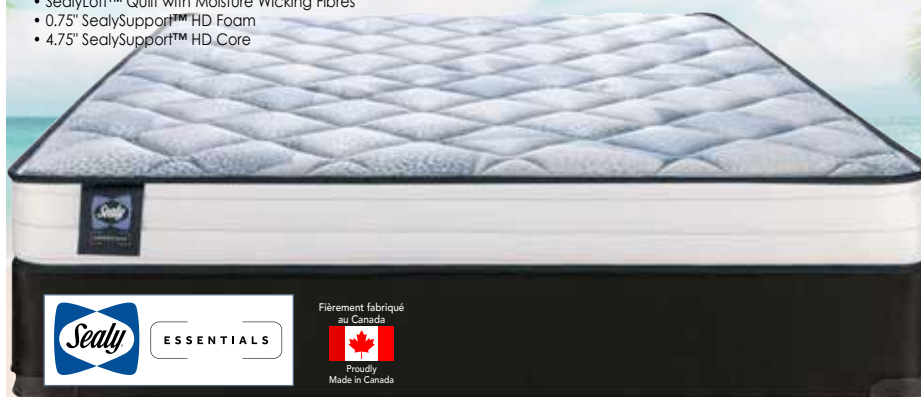

*Crafted
Fabriqué*

IVEY PLATEAU EN MOUSSE FERME 6 PO
FOAM SERIES TIGHT TOP FIRM, 6" PROFILE HEIGHT

- Tissu CleanProtect™
- Couette SealyLoft™ avec fibres évacuant l'humidité
- Mousse SealySupport™ HD de 0,75 po
- Noyau SealySupport™ HD de 4,75 po
- CleanProtect™ Fabric
- SealyLoft™ Quilt with Moisture Wicking Fibres
- 0.75" SealySupport™ HD Foam
- 4.75" SealySupport™ HD Core

MATELAS 60 PO QUEEN MATTRESS

449\$

Matelas 39 po/Twin Mattress 349\$
Matelas 54 po/Double Mattress 399\$
Sommier vendu séparément
Boxspring extra

WYNTER PLATEAU EN MOUSSE FERME 8 PO
FOAM SERIES TIGHT TOP MEDIUM, 8" PROFILE HEIGHT