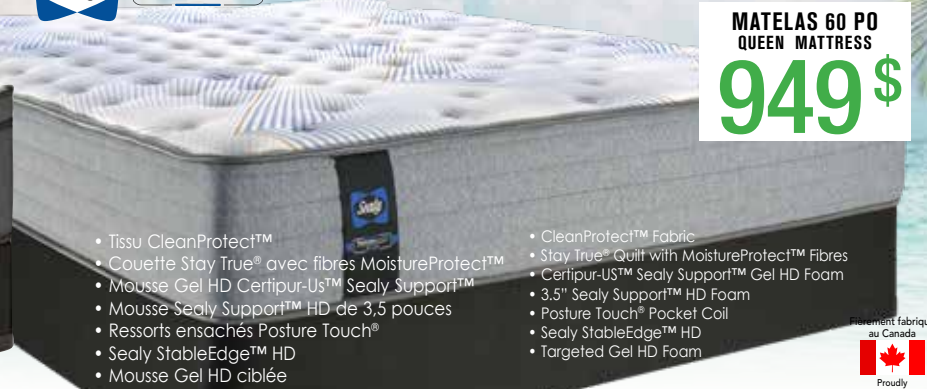

- CleanProtect™ Fabric
- Stay True® Quilt with MoistureProtect™ Fibres
- Certipur-US™ Sealy Support™ Gel HD Foam
- 3.5" Sealy Support™ HD Foam
- Posture Touch® Pocket Coil
- Sealy StableEdge™ HD
- Targeted Gel HD Foam

Fièremment fabriqué
au Canada
Proudly
Made in Canada

SIDNEY PLATEAU FERME 11,5 PO

TIGHT TOP FIRM, 11½"

Posturepedic

Matelas 39 po/Twin Mattress 849\$
Matelas 54 po/Double Mattress 899\$
Matelas 78 po/King Mattress 1249\$
Sommier vendu séparément
Boxspring extra

MATELAS 60 PO
QUEEN MATTRESS
949 \$

- Tissu CleanProtect™
- Couette Stay True® avec fibres MoistureProtect™
- Mousse Gel HD Certipur-US™ Sealy Support™
- Mousse Sealy Support™ HD de 3,5 pouces
- Ressorts ensachés Posture Touch®
- Sealy StableEdge™ HD
- Mousse Gel HD ciblée