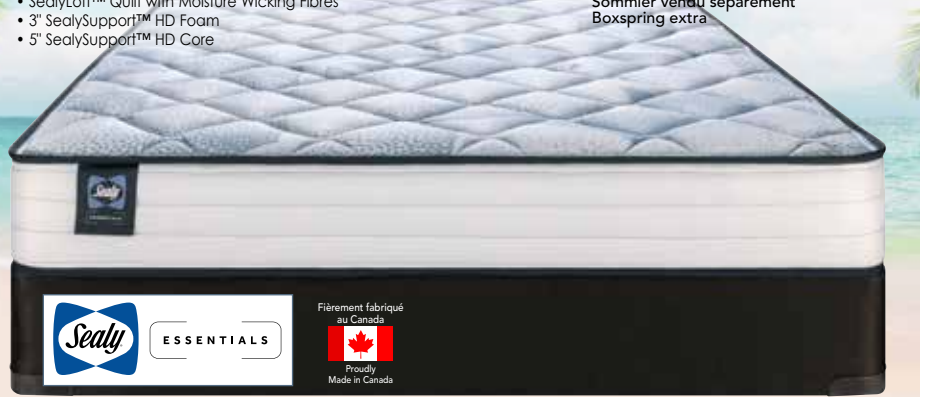

WYNTER PLATEAU EN MOUSSE FERME 8 PO
FOAM SERIES TIGHT TOP MEDIUM, 8" PROFILE HEIGHT

- Tissu CleanProtect™
- Couette SealyLoft™ avec fibres évacuant l'humidité
- Mousse SealySupport™ HD de 3 po
- Noyau SealySupport™ HD de 5 po
- CleanProtect™ Fabric
- SealyLoft™ Quilt with Moisture Wicking Fibres
- 3" SealySupport™ HD Foam
- 5" SealySupport™ HD Core

MATELAS 60 PO QUEEN MATTRESS

599$

Matelas 39 po/Twin Mattress 499$
Matelas 54 po/Double Mattress 549$
Matelas 78 po/King Mattress 899$
Sommier vendu séparément
Boxspring extra