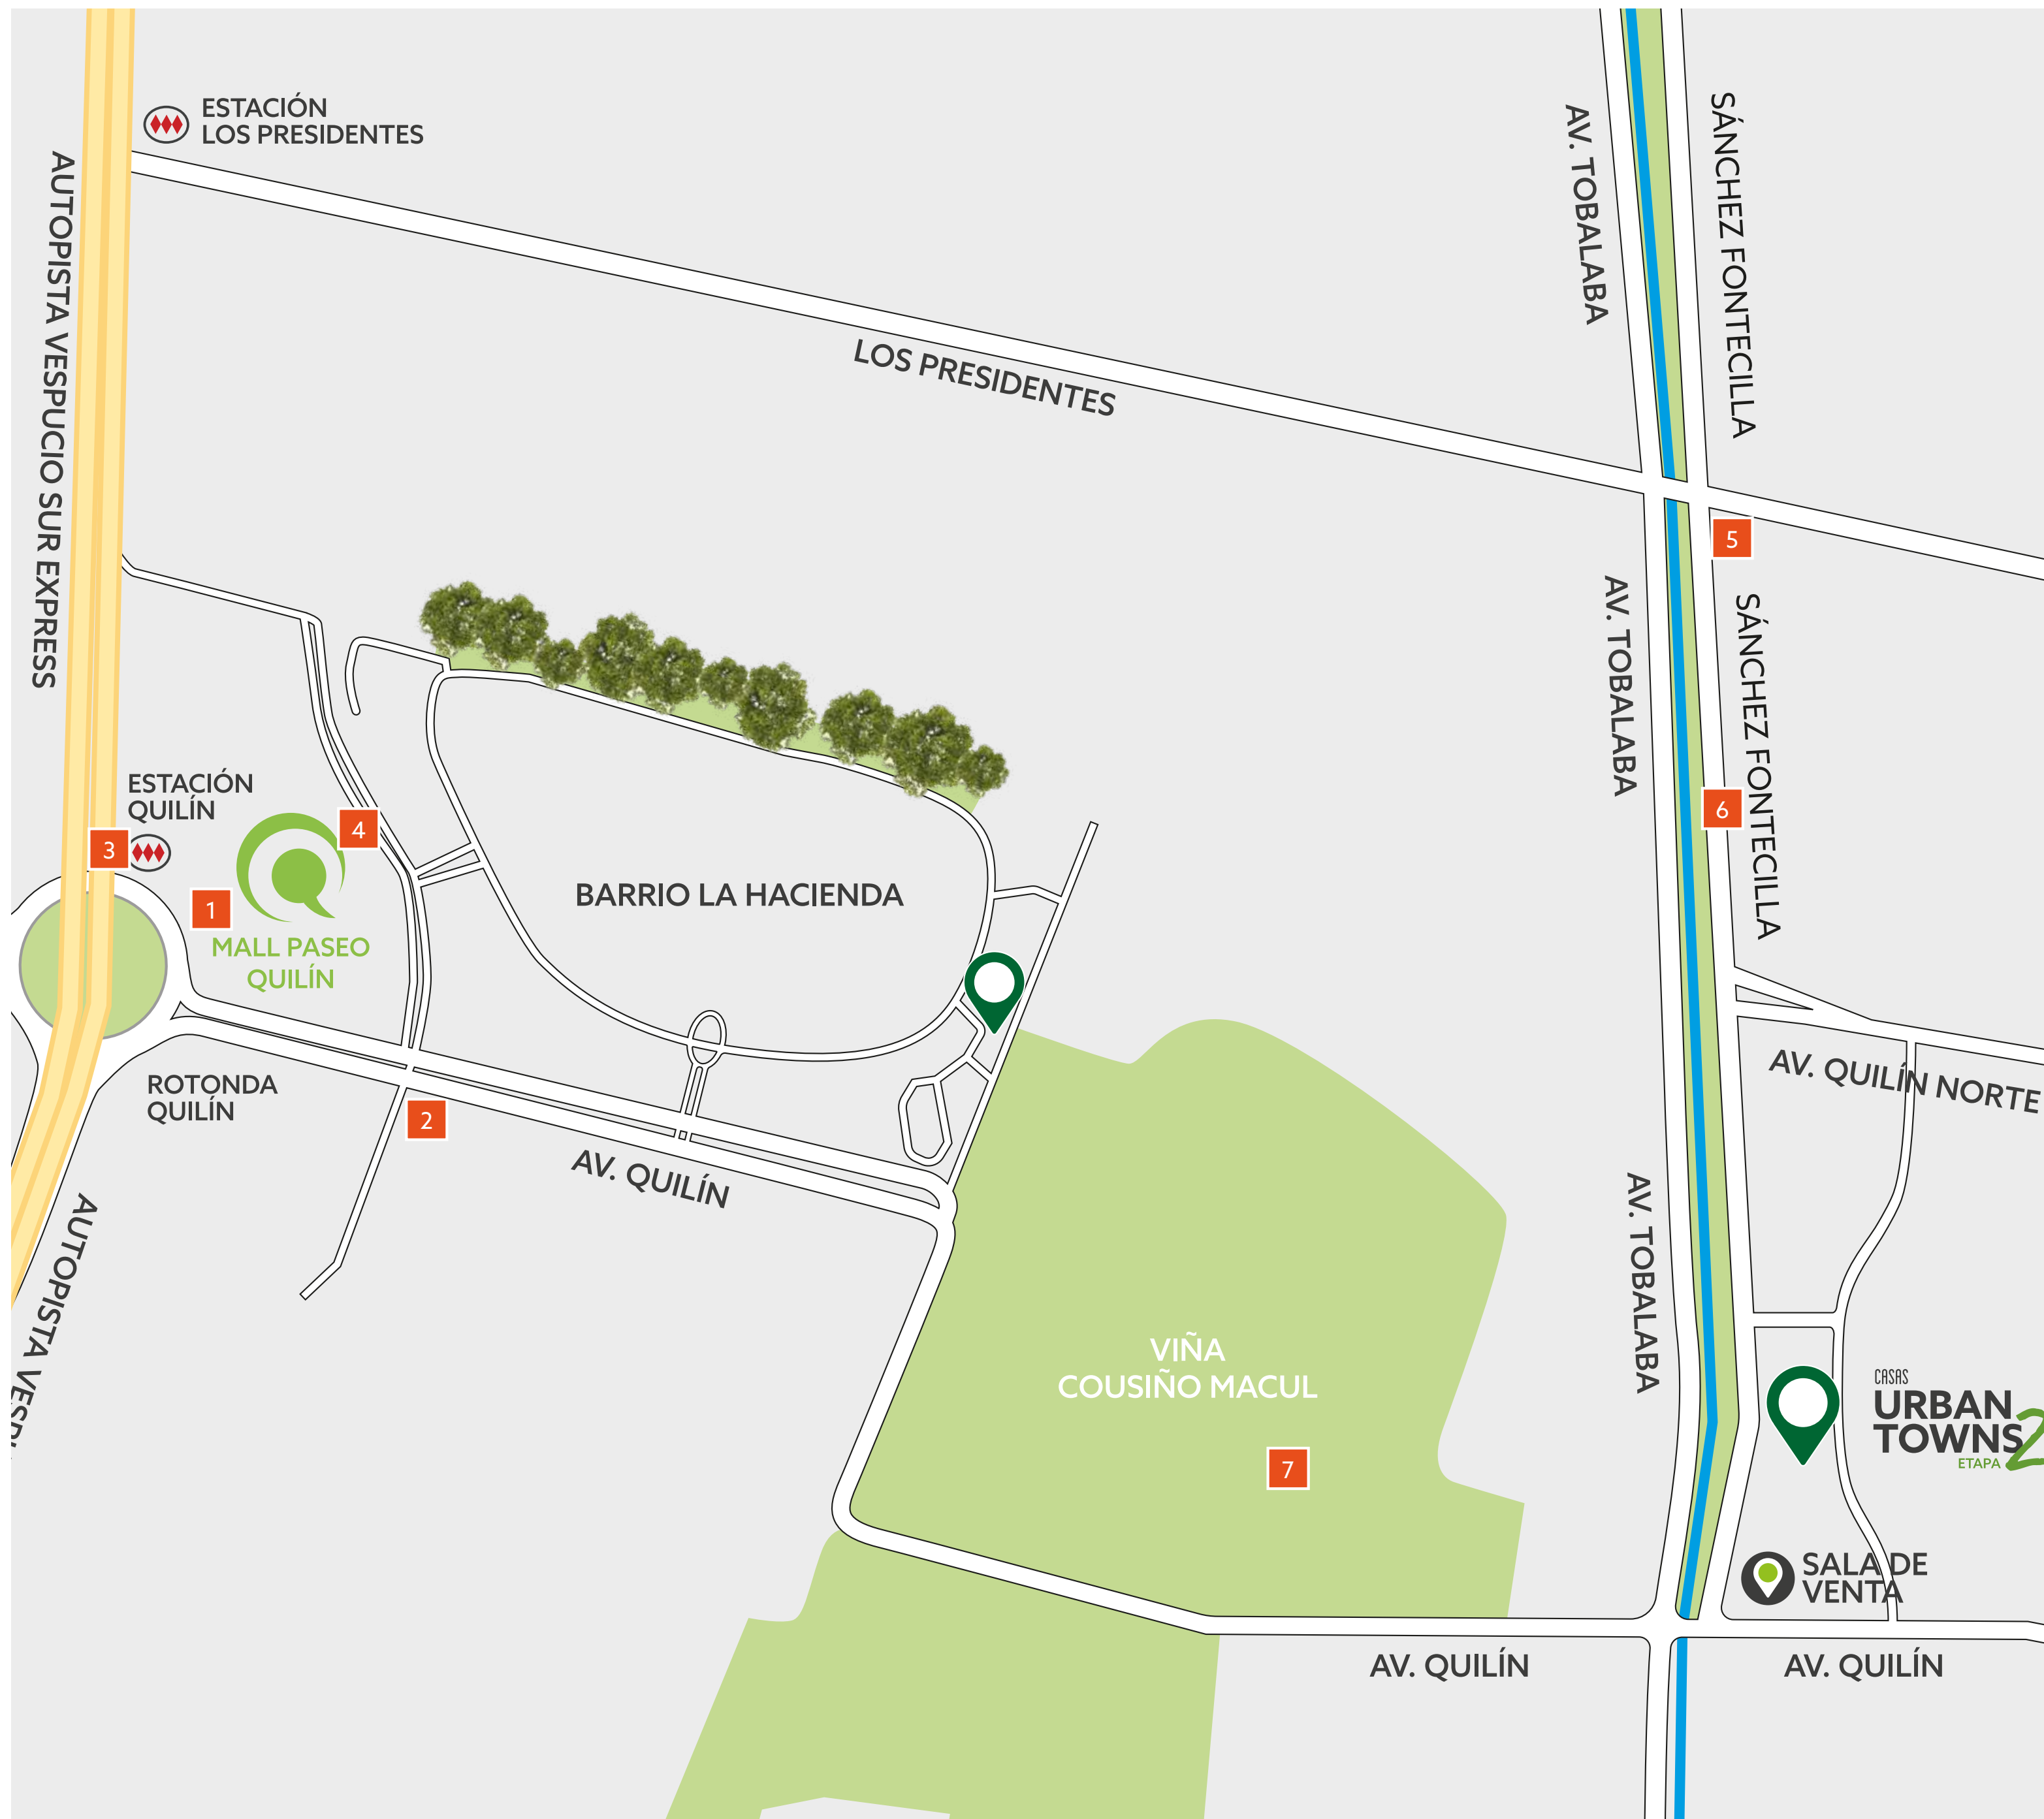

CASAS
URBAN TOWNS 2
 ETAPA

● **ETAPA 1**
 (VENDIDA)

A PASOS DE TODO

A poca distancia del acceso a la Autopista Vespucio Sur y el Metro Estación Quilín, a 6 minutos en auto de toda la entretención, restaurantes y Salas de cine que tiene el Mall Paseo Quilín. Pocos kms. de Colegios, a 2 minutos en auto del Jumbo y algunos más para el Líder o Santa Isabel. Muy cerca del Hospital Clínico Universidad de Chile y otros centros de Salud.

En definitiva. tienes todo cerca.

- | | | |
|---|---------------------------|-------------------|
| 1 | Mall Paseo Quilín / Líder | 🚗 6 min |
| 2 | Colegio Pedro de Valdivia | 🚗 5 min |
| 3 | Estación Metro Quilín | 🚗 5 min |
| 4 | Clínica U. de Chile | 🚗 7 min |
| 5 | Jumbo | 🚗 2 min 🚶 15 min. |
| 6 | Colegio Mayor | 🚗 3 min 🚶 12 min. |
| 7 | Viña Cousiño Macul | 🚗 3 min 🚶 12 min. |