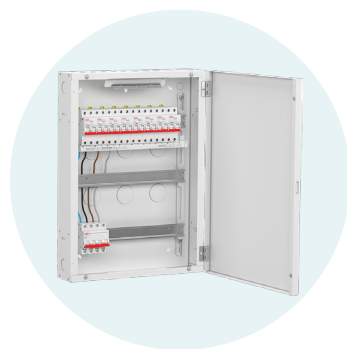

TN 400V Komponentpakker:

Ref.	Innhold	Antall
EL1700767	Utenpåliggende TN 4P 40A 8 kurser	
	• Sikringsskap P 100mm 3x18 MOD	1
	• Selektivt kombivern OV 4P 40A	1
	• Jordfeilautomat 2P C 15A	7
	• Jordfeilautomat 2P C 25A	1
	• Samleskinne 18M N-L1-N-L2-N-L3	1
	• 4x RKK 10mm2 dobbeltisolert (blå, sort, brun og grå)	1