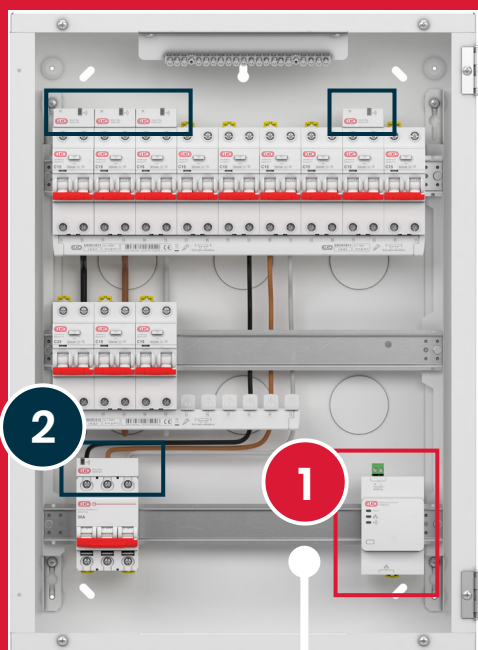

Hvordan fungerer ELKO Energy online-system?

ELKO Energy App
for huseiere

RJ45-kabel