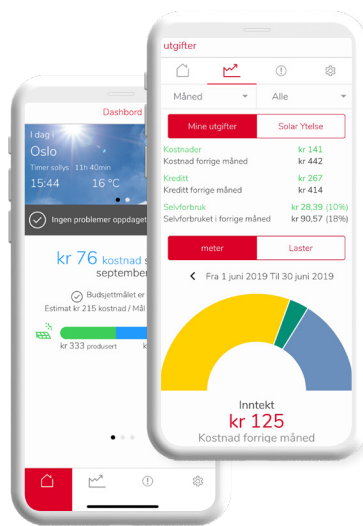

Forventet energiforbruk og bruksanalyse