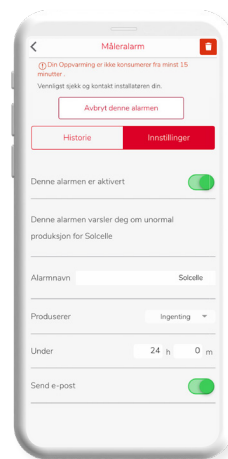

Alarmer på kritisk laststatus og forbruk

ELKO Energy App – Funksjonsoversikt:

Energimonitorering:

- Monitorerer forbruket (kWh & NOK)
- Forbrukshistorikk
- Estimerer på kostnad
- Sett mål for forbruk

Lastmonitorering:

- Alarmer ved høy last
- Alarmer ved unormalt forbruk
- Bruker kan velge hvordan de ønsker varsler

Nytt energiforbruk:

- Elbillader ladestatus
- Elbillader ladekostnad
- Energi produksjon monitorering (kWh & NOK)