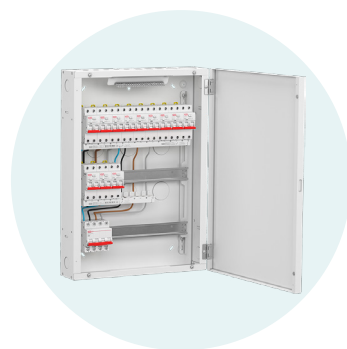

EL1700768	Utenpåliggende TN 4P 40A 12 kurser	
	• Sikringsskap P 100mm 3x18 MOD	1
	• Selektivt kombivern OV 4P 40A	1
	• Jordfeilautomat 2P C 15A	11
	• Jordfeilautomat 2P C 25A	1
	• Samleskinne 18M N-L1-N-L2-N-L3	1
	• Samleskinne 12M N-L1-N-L2-N-L3	1
	• 4x RKK 10mm2 dobbeltisolert (blå, sort, brun og grå)	1
	• Serieforbindelse/skinne 3PN	1

Les mer om alle ELKO Energy kits på vår hjemmeside :
elkoenergy.no/elektriker