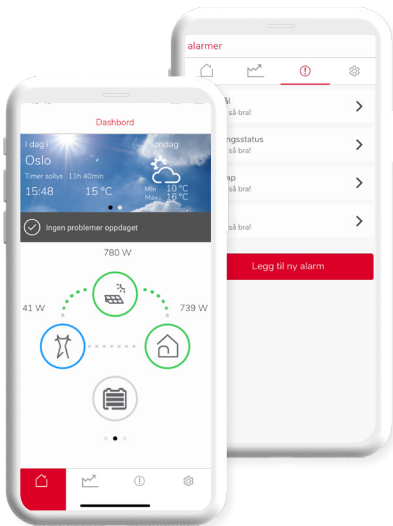

ELKO Energy App for forbruker

Holder øye med energiforbruket når som helst

Full innsikt i energiforbruket

Med ELKO Energy App kan dine kunder få tilgang til mer effektiv energistyring. Gjennom en konstant monitorering av sin elektriske installasjon og kritiske belastninger, kan man lett forstå hvordan man bruker energi i hjemmet, og gjøre tiltak for å optimalisere bruken.

Oversikt og varsel om energiforbruket