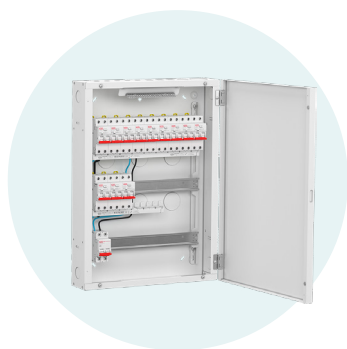

EL1700777	Utenpåliggende TN 2P 40A 12 kurser	
	• Sikringsskap P 100mm 3x18 MOD	1
	• Selektivt kombivern OV 2P 40A	1
	• Jordfeilautomat 2P C 15A	11
	• Jordfeilautomat 2P C 25A	1
	• Samleskinne 18M N-L1/L1-L2	1
	• Samleskinne 12M N-L1/L1-L2	1
	• 2x RKK 10mm2 dobbeltisolert (blå, sort)	1
	• Serieforbindelse/skinne 1PN	1