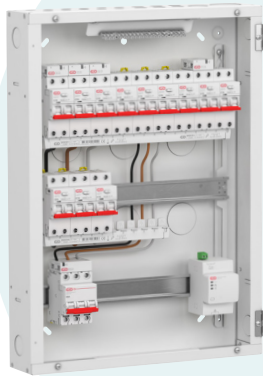

Bra for deg som elektriker...

Gjør jobben enklere

- Enkelt å installere
- Kits for raskt utvalg av komplette løsninger
- Du trenger bare ELKO for alle elektriske installasjoner