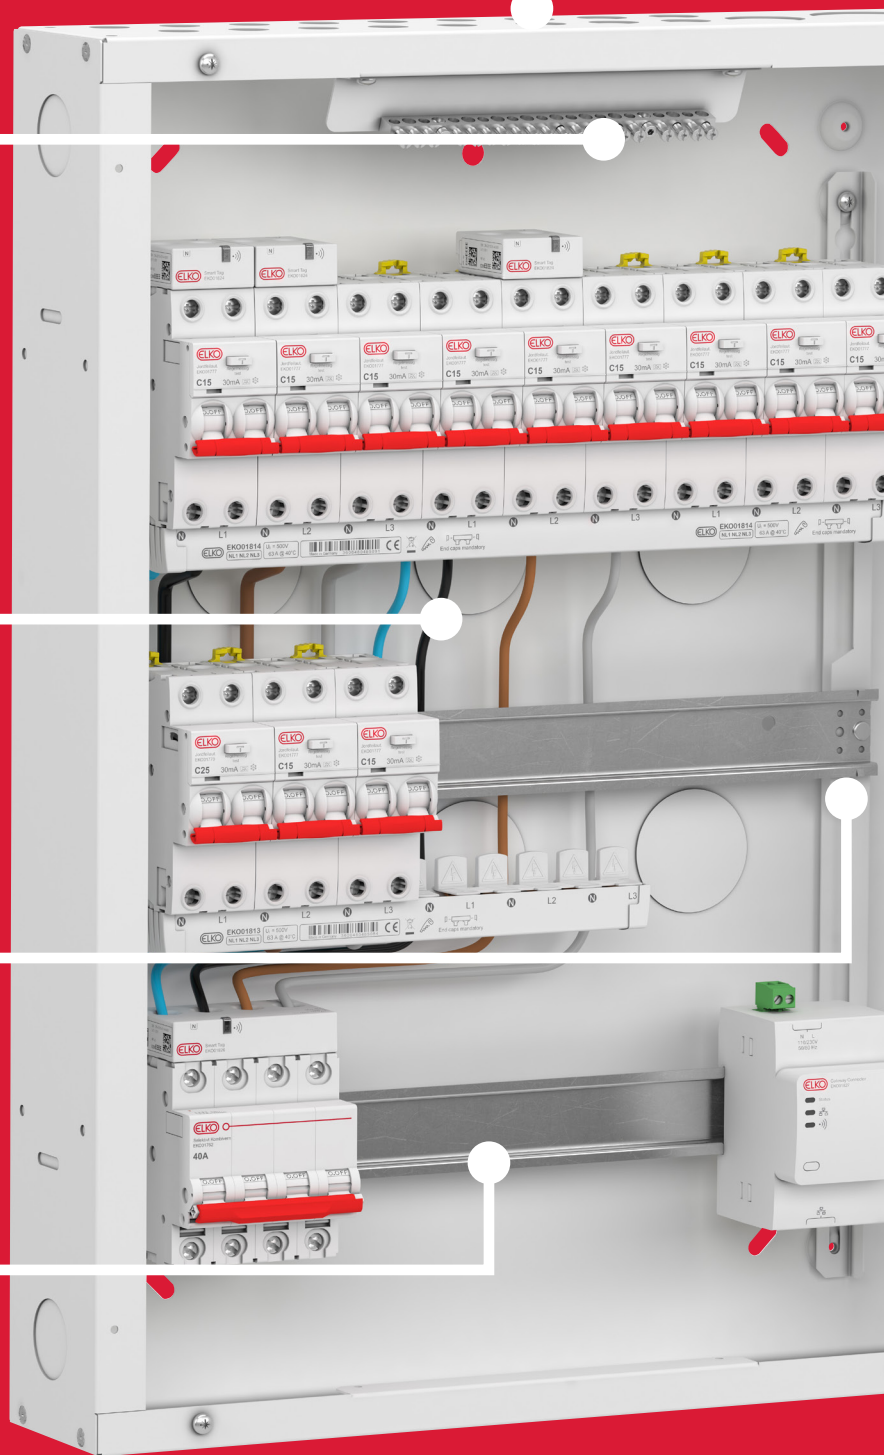

## KOMPLETT PRODUKTUTVALG

Kabelinnganger med  
ulike størrelser

Flyttbar  
jordskinne

150mm mellom radene

Rammen for DIN-skinne er  
justerbar og avtagbar

Økt avstand bak  
DIN-skinne