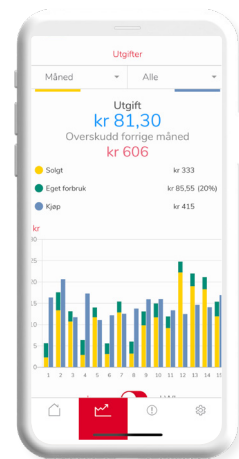

Oppfølging av energiproduksjon