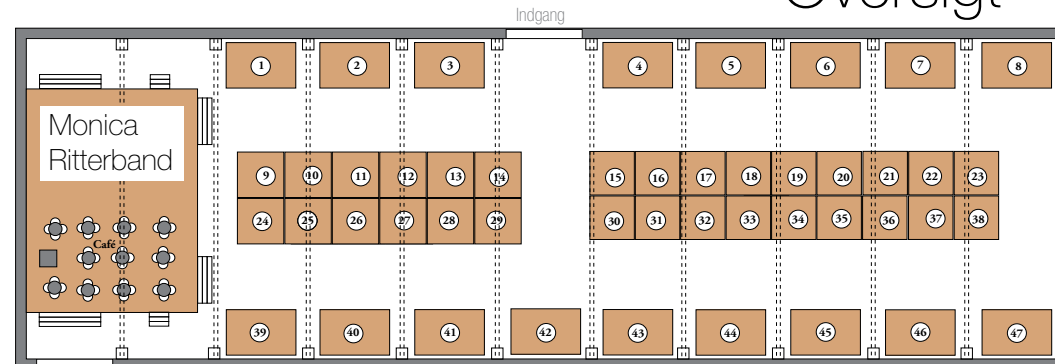

Oversigt

Udendørs	Klaus Jensen	24.	Anne-Mette Kidmose
1.	Dorte Hauschildt Aagaard	25.	Jonna Stenvad
2.	Allan Hansen	26.	II
3.	Birgit Mau + Marianne Præsteskov	27.	Henrik Stebit
4.	Birgitte Smaakjær	28.	Lisa M. Pedersen
5.	Jytte Jakobsen	29.	Lilly Lund Hjørhøj
6.	Annemarie Jepsen	30.	Bente Klindt
7.	Dan Rasmussen	31.	Birgit Thygesen
8.	Anja Christensen	32.	Vike Pedersen
9.	Else Friis	33.	Inge Hacke
10.	Sanne Bruhn	34.	Jakob Bisgaard Lillesø
11.	II	35.	Anne Lethan
12.	Karen Engholm	36.	Winni Gredsted
13.	Lisette Timm	37.	II
14.	Bettina Holst	38.	Susanne Mølby
15.	Karen Willesen	39.	Per Hillø
16.	Eva Christensen	40.	Bitten Lund
17.	Iben Warburg	41.	Lisbeth Holst Gundersen
18.	Bella Husted Hansen	42.	Annette Morsing
19.	Nils Hyberst Kjeldsen	43.	Annette Torrild
20.	Dorthe Taxbøl	44.	Joan Berg + Morten Funder
21.	Finn Frederiksen	45.	Carsten Frederiksen
22.	Helle Malling Beck	46.	Anne-Marie Pedersen
23.	Siff Kirstine Emilia Jensen	47.	Britta Elhøj Greve