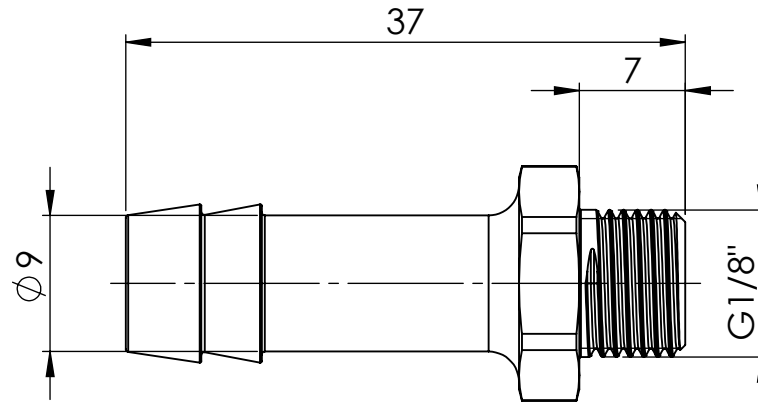

B

B

C

C

D

D

		Maßstab / Scale: 2:1	
		Material: CW 614N (CuZn39Pb3)	
		Benennung / Designation: Einschraubschlauchtülle male hose fitting	
		Artikelnummer / item number: 130986	Status
		Typ-Nr.: MS2391809	Version
		Format A4	
		Blatt / von sheet / of 2 / 2	
		Schützenstraße 27, 72574 Bad Urach Telefon: 07125 9497-0	