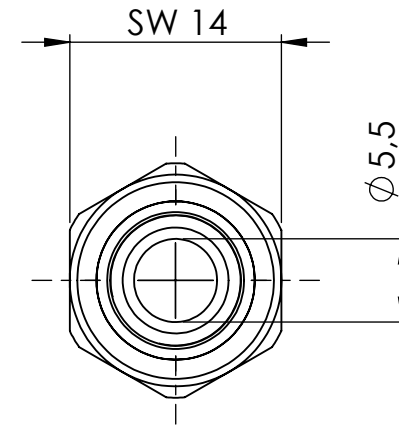

B

B

C

C

D

D

		Maßstab / Scale: 2:1	
		Material: CW 614N (CuZn39Pb3)	
		Benennung / Designation: Einschraubschlauchtülle male hose fitting	
		Artikelnummer / item number: 130986	Status
		Typ-Nr.: MS2391809	Version
		Format A4	
		Blatt / von sheet / of 2 / 2	
		Schützenstraße 27, 72574 Bad Urach Telefon: 07125 9497-0	