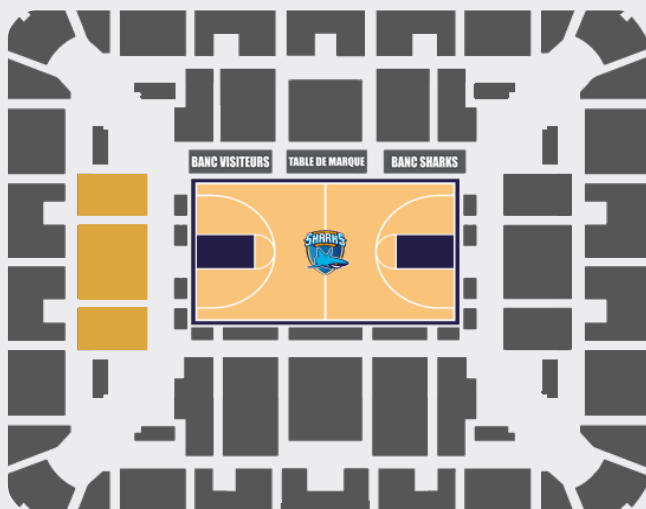

COURTSIDE CLUB - Le salon bord de terrain avec prestation VIP durant le match

POSITIONNEMENT

Espace VIP situé en bord de terrain avec lounge
& table haute

Au cœur de l'action avec vue optimale sur le
terrain de jeu

PARKING

1 place de parking pour 2 personnes

HOSPITALITÉ

Accès au Courtside Club 1h30 avant le match

Prestation traiteur durant le match

Champagne & vins à discrétion

Fin de la prestation 1 heure après le match

*Valable pour 20 matchs : 17 de Championnat de France PRO B / 2 de Leaders Cups Pro B / 1er de Playoffs Pro B

**Matchs au choix du Championnat de France PRO B / Leaders Cups Pro B / Playoffs Pro B