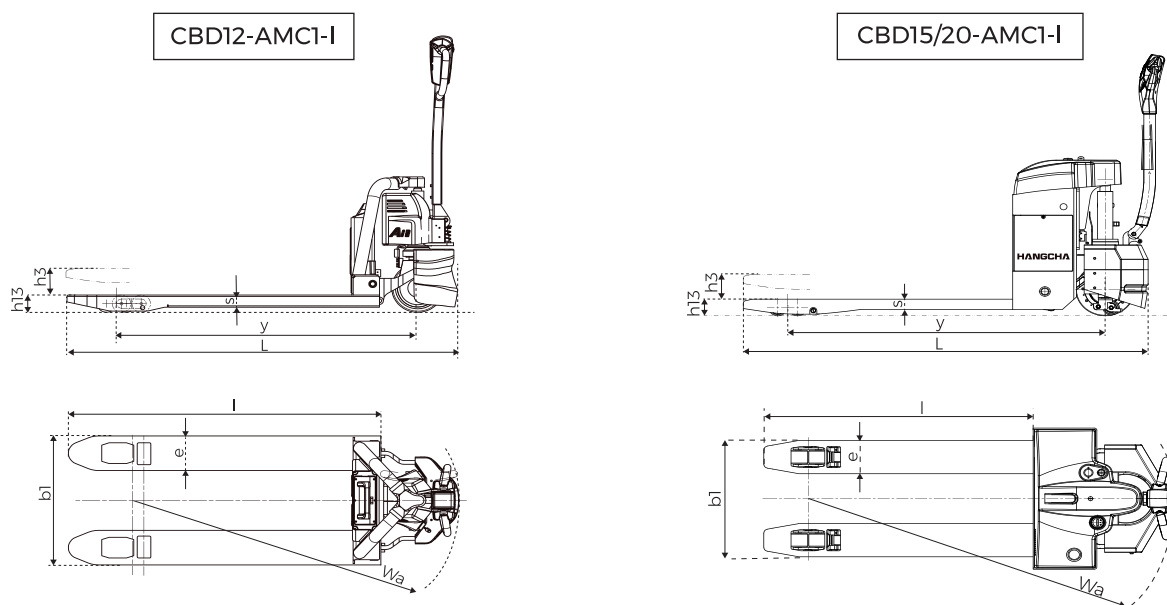

DADOS DO EQUIPAMENTO					
GERAL	Modelo		CBD12-AMC1-I	CBD15-AMC1-I	CBD20-AMC1-I
	Operador		Pedestre	Pedestre	Pedestre
	Capacidade	Kg	1200	1500	2000
	Centro de carga	mm	600	600	600
DIMENSÕES E PESO	Peso operacional	Kg	130	190	270
	Comprimento (L1)	mm	1580	1669	1728
	Largura (b1)	mm	560	568	680
GARFOS	Altura de elevação (h3)	mm	115	120	120
	Altura dos garfos abaixados (h13)	mm	75	80	80
	Espessura (s)	mm	53	50	50
	Largura (e)	mm	150	160	160
	Comprimento (l)	mm	1150	1150	1150
RODAS	Roda dianteira		φ210x70	φ210x70	φ250x80
	Roda traseira		φ75x65	2x φ80x64	2x φ80x64
	Rodas adicionais		-	-	φ70x40
	Número de rodas frente/ré (x = roda de tração)		1x/4	1x/4	1x + 2/4
	Rodante		PU	PU	PU
	Distância entre rodas (y)	mm	1165	1225	1299
DESEMPENHO	Velocidade de deslocamento com/sem carga	Km/h	4/4.5	4.5/4.9	4/5.5
	Velocidade de elevação com/sem carga	m/s	0.015/0.023	0.05/0.06	0.027/0.040
	Gradeabilidade máxima com/sem carga	%	4/10	6/15	8/16
	Raio de giro (Wa)	mm	1330	1400	1482
PERFORMANCE ELÉTRICA	Freio de serviço		Eletromagnético	Eletromagnético	Eletromagnético
	Potência do motor de tração	Kw	0.65	0.65	0.8
	Potência do motor hidráulico	Kw	0.36	0.8	0.8
	Tipo da bateria		LÍTIO	LÍTIO	LÍTIO
	Voltagem da bateria	V/Ah	24/40	24/40	48/20
	Controlador		Curtis	Curtis	Curtis
	Tipo do motor de tração		DC	DC	DC

Nota: especificação sujeitas a alteração sem aviso prévio. Os dados do equipamentos são valores nominais e podem variar por máquina

Representante: