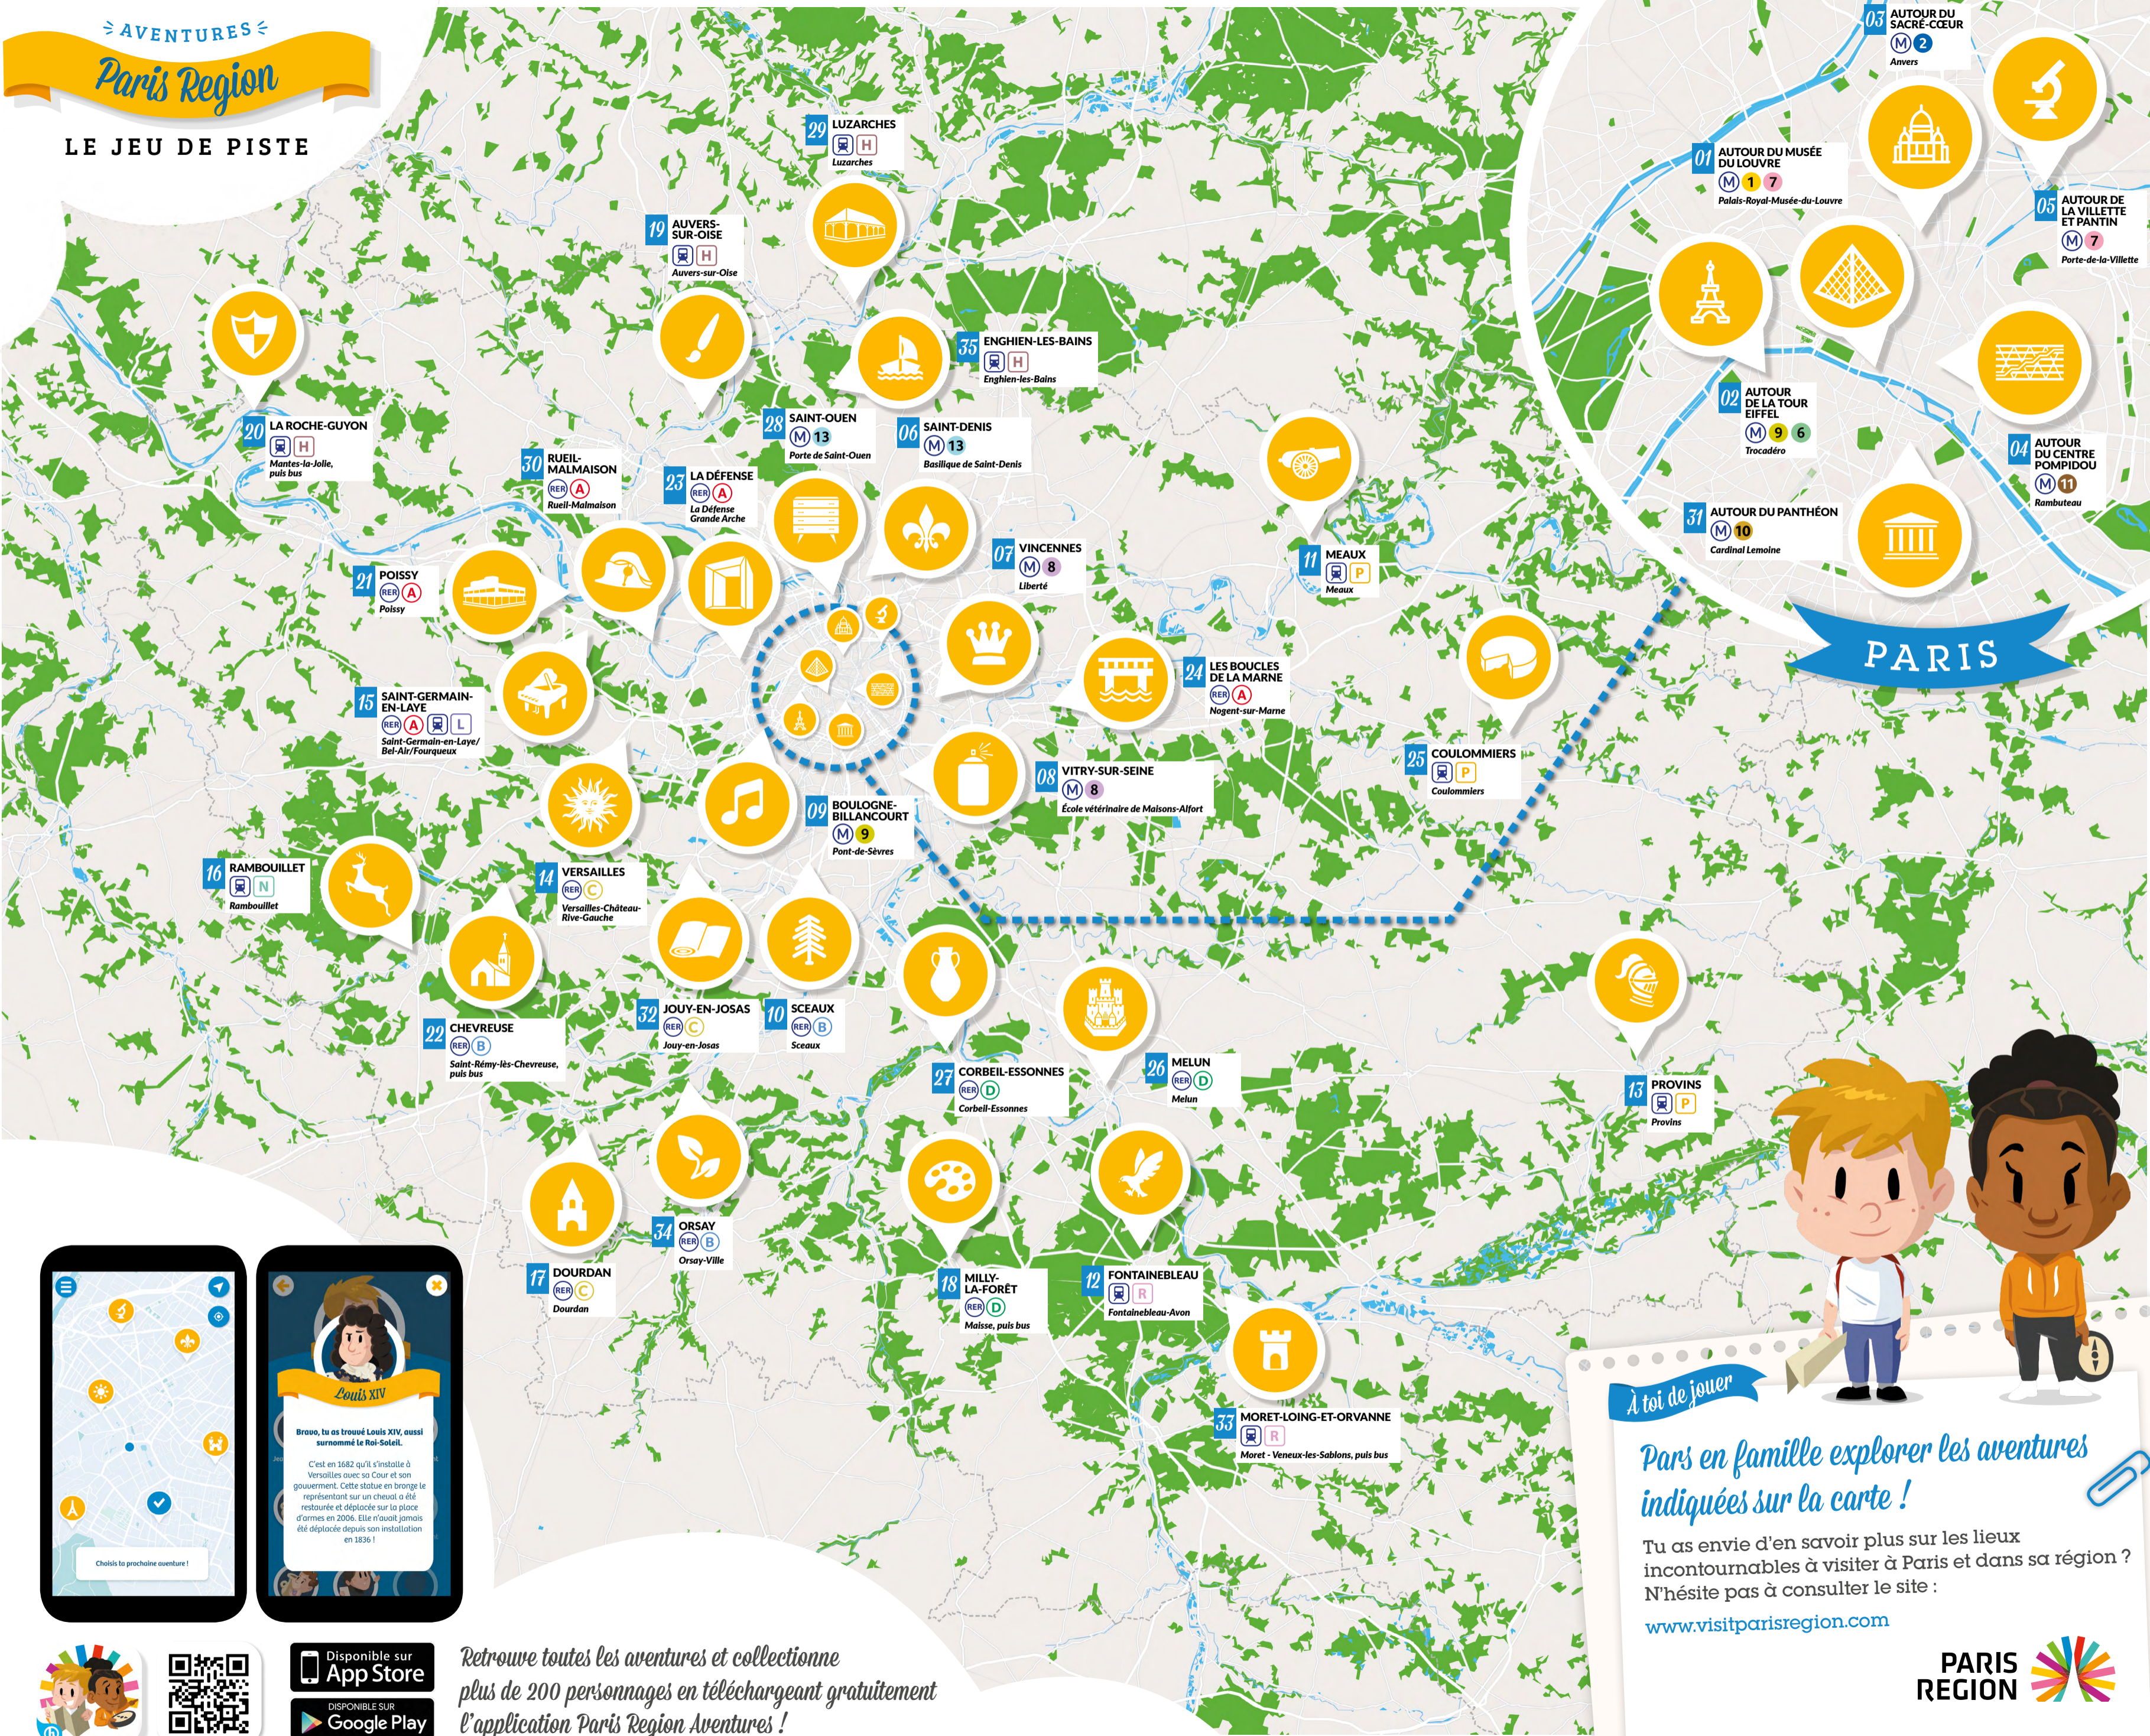

AVENTURES  
Paris Region

LE JEU DE PISTE

20 LA ROCHE-GUYON  
Mantes-la-Jolie, puis bus

21 POISSY  
Poissy

15 SAINT-GERMAIN-EN-LAYE  
Saint-Germain-en-Laye/ Bel-Air/Fourqueux

16 RAMBOUILLET  
Rambouillet

22 CHEVREUSE  
Saint-Rémy-lès-Chevreuse, puis bus

17 DOURDAN  
Dourdan

34 ORSAY  
Orsay-Ville

18 MILLY-LA-FORÊT  
Maisse, puis bus

32 JOUY-EN-JOSAS  
Jouy-en-Josas

10 SCEAUX  
Sceaux

27 CORBEIL-ESSONNES  
Corbeil-Essonnes

12 FONTAINEBLEAU  
Fontainebleau-Avon

33 MORET-LOING-ET-ORVANNE  
Moret - Veneux-les-Sablons, puis bus

08 VITRY-SUR-SEINE  
École vétérinaire de Maisons-Alfort

26 MELUN  
Melun

07 VINCENNES  
Liberté

11 MEAUX  
Meaux

24 LES BOUCLES DE LA MARNE  
Nogent-sur-Marne

33 MORET-LOING-ET-ORVANNE  
Moret - Veneux-les-Sablons, puis bus

01 AUTOUR DU MUSÉE DU LOUVRE  
Palais-Royal-Musée-du-Louvre

02 AUTOUR DE LA TOUR EIFFEL  
Trocadéro

31 AUTOUR DU PANTHÉON  
Cardinal Lemoine