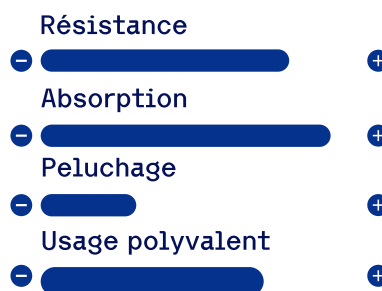

COMMENT S'EN SERVIR ?

- Lavable en machine 30 fois à 60°C
- Prérinçage à l'eau avant valorisation

BENCHMARK

CARACTÉRISTIQUES

Composition	100% viscose + liant organique
Grammage	70g/m ²
Epaisseur	4.5 mm /4 plis
Absorption	900 %
Temps d'absorption	< 10 secondes
Motif	Alvéolée en relief
Lavable	oui, 30 fois
Coloris	5
Technologie	Spunlace