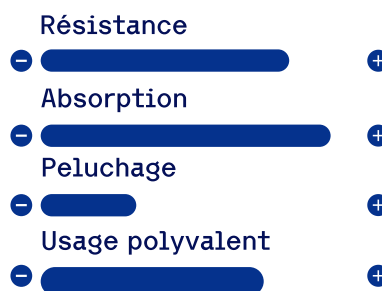

COMMENT S'EN SERVIR ?

- Lavable en machine 30 fois à 60°C
- Prérinçage à l'eau avant valorisation

BENCHMARK

CARACTÉRISTIQUES

Composition	100% viscose + liant organique
Grammage	70g/m ²
Epaisseur	4.5 mm /4 plis
Absorption	900 %
Temps d'absorption	< 10 secondes
Motif	Alvéolée en relief
Lavable	oui, 30 fois
Coloris	5
Technologie	Spunlace