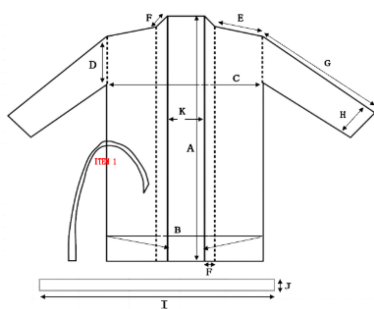

LES + PRODUITS

- + Doux et confortable
- + Opaque
- + Léger : 35 g/m²
- + Conditionnement en sachet de 1 unité

CARACTÉRISTIQUES TECHNIQUES

MATIÈRE	SMS 35 g/m ²
COMPOSANTS	<ul style="list-style-type: none"> Fabriquée en SMS léger et résistant. Ceinture à nouer
COULEUR	Bleu
TAILLE	960000 – Taille standard 960100 – Grande taille
DUREE DE VIE DU PRODUIT (DLU)	60 mois

DESSIN TECHNIQUE

Taille standard		Grande taille	
A	120 cm	A	140 cm
B	155 cm	B	235 cm
C	80 cm	C	125 cm
D	28 cm	D	30 cm
E	31 cm	E	48 cm
F	4 cm	F	4 cm
G	35 cm	G	38 cm
H	27 cm	H	29 cm
K	10 cm	K	23 cm
I	185 cm	I	250 cm
L	4 cm	L	4 cm

CONDITIONNEMENT

RÉFÉRENCE	TAILLE	SACHET	COLISAGE
960000	Taille standard	1 pièce par sachet 35 x 25 cm	Colis de 50 sachets 49 x 28 x 32 cm
960100	Grande taille		Colis de 50 sachets 50 x 30 x 30 cm

Les dimensions et caractéristiques techniques de nos produits font l'objet de tolérances de +/- 5% pouvant faire varier les valeurs ci dessus. Cette fiche produit reflète les principales caractéristiques de nos produits mais ne seraient être considérée comme un engagement contractuel