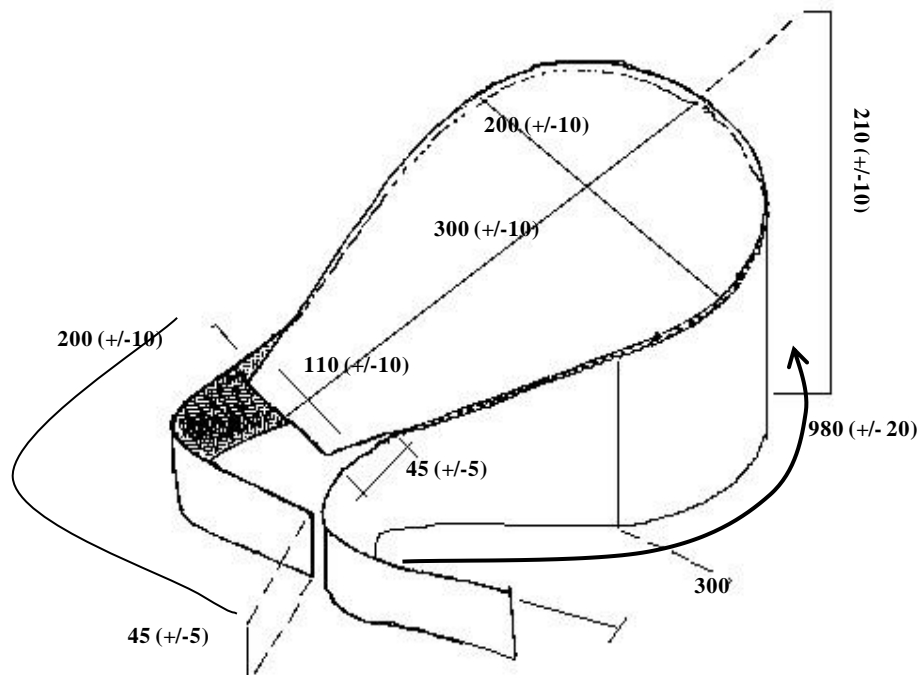

REF.942022

**COIFFE A NOUER
NON TISSE PERFORE**

Carton 10 x 100 coiffes

Famille 711

Révision le 26/02/2021

COIFFE A NOUER (HOLLANDAISE)

- Matière..... Non tissé perforé viscose 26 g chicopee
- Coloris bleu
- Fixation par bandes lacets à la nuque
- Cousue
- Stérilisation tous modes

SCHEMA DESCRIPTIF & DIMENSIONS

CONDITIONNEMENT

- Boîte de 100 coiff ..
- Carton de 10 boîtes soit 1000 coiffes
- Dimensions du colis..... 78x37x29 cm
- Poids brut..... 7,2 kg
- Poids net..... 6,5 kg
-

REF.942022

PALETTISATION COMPLETE MONO REFERENCE P1

- Nombre de colis..... 45
- Longueur..... 120 cm
- Largeur..... 80 cm
- Hauteur..... 200 cm
- Volume..... 1.63 m³

PALETTISATION COMPLETE MONO REFERENCE P2

- Nombre de colis..... 39
- Longueur..... 120 cm
- Largeur..... 80 cm
- Hauteur..... 170 cm
- Volume..... 1.63 m³