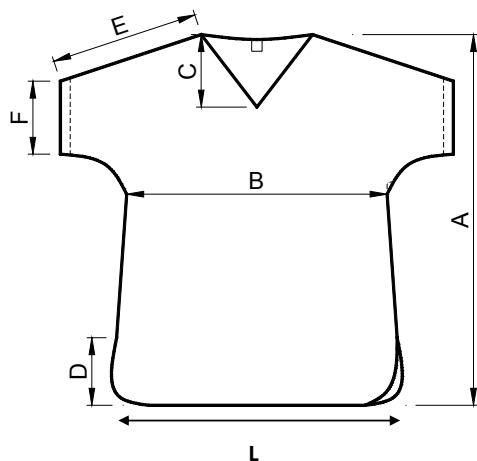

952146

**TUNIQUE DE PYJAMA DE BLOC VERT
OPAQUE SANS POCHE ANTISTATIQUE
TAILLE XL**

CARACTERISTIQUES

- Composition SMMS 35 g/m²
- Matière première Polypropylène
- Coloris Vert opaque
- Taille XL
- Traitement antistatique
- Sans poche
- Manches courtes (pli au coude)
- Col V

DONNEES TECHNIQUES

Réalisé au laboratoire CETELOR, certificat n° 0907/046 du 07 août 2009

SCHEMA

TABLEAU DES TAILLES

	XS	S	M	L	XL	XXL	Tolérance
A	66	74	76	78	80	82	+/- 2
B	50	57	60	63	66	69	+/- 2
C	14.5	14.5	14.5	14.5	14.5	15.5	+/- 2
D	12	12	12	12	12	12	+/- 2
E	32	40	40	40	40	41	+/- 2
F	17	20	21	21	22	22	+/- 2
L	52	59	62	65	68	71	+/- 2

Unité : cm

CONDITIONNEMENT

- Emballage individuel
- Carton de 50 tuniques de pyjama
- Dimensions carton 46 x 30 x 37 cm
-