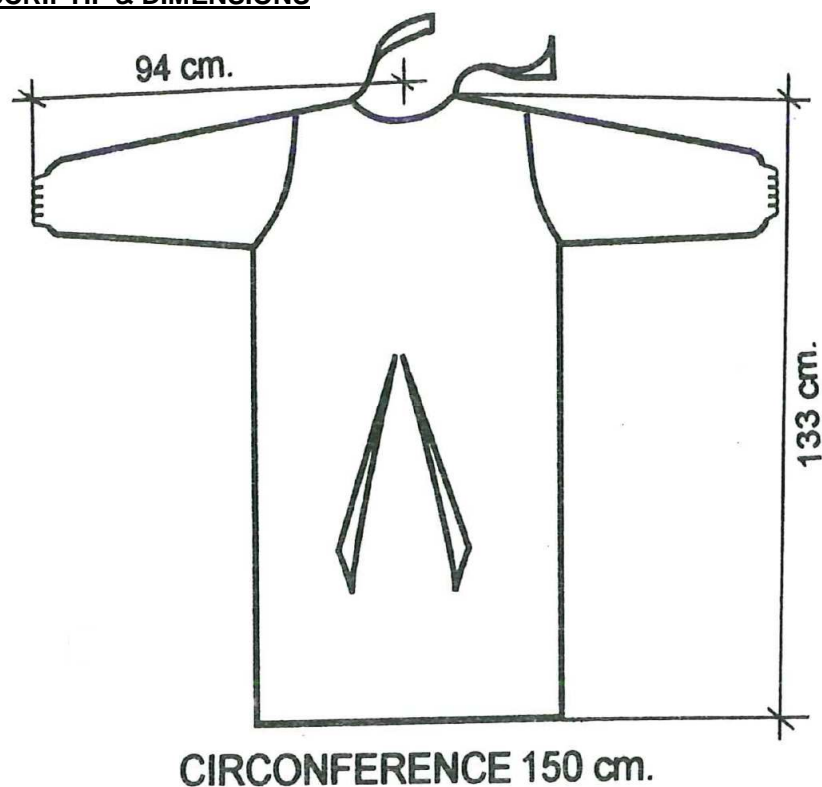

REF.958903

BLOUSE PLP BLANC 30G/M² TAILLE XL
Colis de 50 blouses (10 sachets de 5)

Famille 710

Création le 03/08/09

BLOUSE PLP BLANC 30 G

- Matière..... PLP
- Grammage..... 30 g/m²
- Couleur..... Blanc

SCHEMA DESCRIPTIF & DIMENSIONS