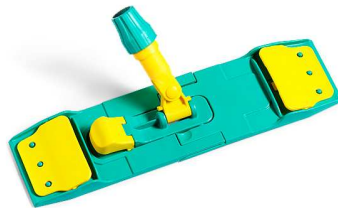

FICHE PRODUIT

PAREDES
094709

SUPPORT LEGER WET SYSTEM 40 x 11 cm

Réf. 2200000868

Caractéristiques

Dimensions: L 40 x l 11 cm
Poids brut unitaire: 0.612Kg
Conditionnement : 10

Description

Support de lavage à plat léger pour frange à languettes 3 trous

Support en polypropylène

Fermeture automatique et ouverture au pied ce qui permet de tremper et laver la frange sans manipulation physique

Mise en situation - Accessoires

Languette fixation frange
Réf. 22S030584

Clip maintien manche
Réf. 22S030091

Bouton fermeture semelle
Réf. 22S030569

Articulation support manche
Réf. 22S030124